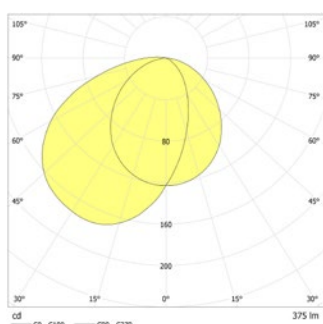

Technische Daten (Allgemeinbeleuchtung)

Nennspannung AC:	230V AC/DC ±10% 50/60 Hz	Lichtfarbe:	4000 K
Scheinleistung:	12,5 VA	Lichtstrom:	967 lm
Wirkleistung:	10,4 W	Einschaltstrom:	8 A / 50 µs

Wandmontage: Mindestbeleuchtungsstärke 1,0lx