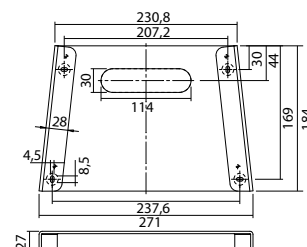

Artikel

SN/A 6201 FLD 230V					
Farben	DB 703	HWF 7015	RAL 7015	RAL 9016	HWF 9016 (Sonder)
Art. Nr.	104354620	104354822	104354418	104354317	104354721

Montageadapter 6201 RAL 7015 Art. Nr. 104575292

Wandmontage Lichtfarbe: 4000 K Schutzart: IP65