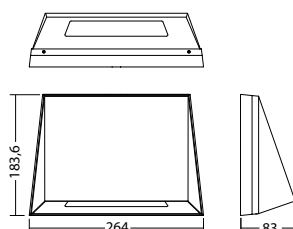

Artikel

SN/A 6201 FLD 230V					
Farben	DB 703	HWF 7015	RAL 7015	RAL 9016	HWF 9016 (Sonder)
Art. Nr.	104354620	104354822	104354418	104354317	104354721

Montageadapter 6201 RAL 7015 Art. Nr. 104575292

Wandmontage Lichtfarbe: 4000 K Schutzart: IP65