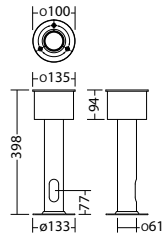

Erdstück Pollerkonsole

Art. Nr. 101080565

Bezeichnung	Zubehör	Teile Nr.
Erdstück Pollerkonsole	optional	101080565
FLD 230/4 - CC - 320 - L	Ersatzteil	101965083
LM 6308 2/3K ALB KB80	Ersatzteil	104576104
LM 6308 2/4K ALB KB80	Ersatzteil	104576205