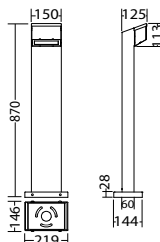

Wandmontage: Mindestbeleuchtungsstärke 1,0lx

			/artungsfaktor 0,8
Abstand zur Fluchtwegmitte 1.0m			
1.0	3.5	9.2	

Artikel

SN/A 6308 FLD 230V		
Farben	RAL 7015	RAL (Sonder)
Art. Nr.	101397130	101397231

Bodenmontage Lichtfarbe: 3000 K Schutzart: IP54