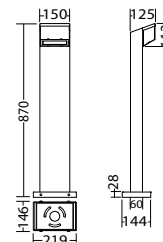

SN/A 6308 FLD 230V		
Farben	RAL 7015	RAL (Sonder)
Art. Nr.	101397332	101397433

Bodenmontage Lichtfarbe: 4000 K Schutzart: IP54