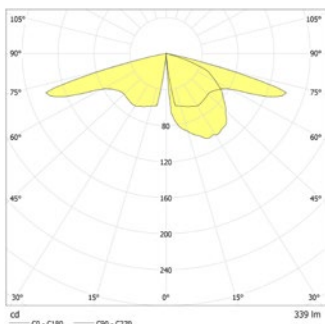

Wandmontage: Mindestbeleuchtungsstärke 1,0lx

			/artungsfaktor 0,8
Abstand zur Fluchtwegmitte 1.0m			
1.0	3.5	9.2	

Artikel

SN/A 6308 FLD 230V		
Farben	RAL 7015	RAL (Sonder)
Art. Nr.	101397130	101397231

Bodenmontage Lichtfarbe: 3000 K Schutzart: IP54

SN/A 6308 FLD 230V		
Farben	RAL 7015	RAL (Sonder)
Art. Nr.	101397332	101397433

Bodenmontage Lichtfarbe: 4000 K Schutzart: IP54