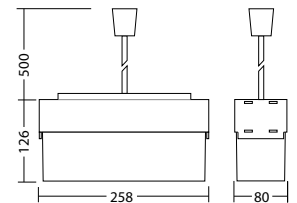

BG Zubehör Pendelaufhängung1006

Art. Nr. 101173323