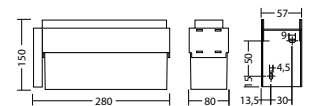

BG Zubehör Wandausleger 1006

Art. Nr. 101173525