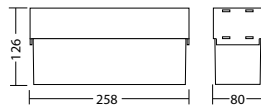

Zweiseitige Rettungszeichenleuchten aus UV- und glühdrahtbeständigem Polycarbonat. Homogene Piktogrammausleuchtung durch optimierte LED-Technik.

Technische Daten

Erkennungsweite:	14 m	Scheinleistung:	7,1 VA
Material:	Polycarbonat	Wirkleistung:	6,1 W
Leuchtmittel:	3 x 1W LED-Modul	Einschaltstrom:	8 A / 50 μs
Nennspannung AC:	230V $\pm$10% 50/60 Hz	Schutzklasse:	I
Nennspannung DC:	176 - 264 V	Klemmen:	2,5mm² für Durchgangsverdrahtung
Nennstrom AC:	31 mA	Temperatur ta:	-15...+40 °C
Nennstrom DC:	25 mA		

Artikel

SNP 1006 LED J/SV

Farben Polycarbonat

Art. Nr. 101260118

Wand- oder Deckenmontage Lichtfarbe: 6500 K

Schutzart: IP20

BG Zubehör Pendelaufhängung1006

Art. Nr. 101173323

BG Zubehör Kettenaufhängung1006

Art. Nr. 101173424

BG Zubehör Wandausleger 1006

Art. Nr. 101173525