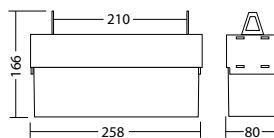

BG Zubehör Kettenaufhängung1006

Art. Nr. 101173424