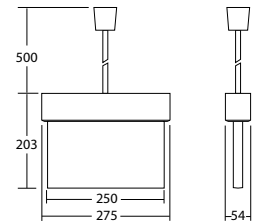

SNP 1016.2 P LED J/SV

Farben	Aluminium	RAL (Sonder)
Art. Nr.	101257084	101257286

Pendelmontage   Lichtfarbe: 6500 K   Schutzart: IP20