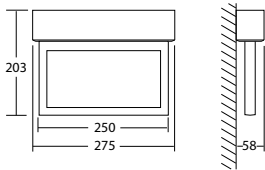

SNP 1016.2 PM LED J/SV

Farben	Aluminium	RAL (Sonder)
Art. Nr.	101248293	101248495

Parallele Wandmontage   Lichtfarbe: 6500 K   Schutzart: IP20