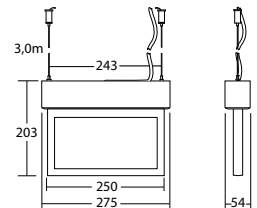

SNP 1016.2 S LED J/SV

Farben	Aluminium	RAL (Sonder)
Art. Nr.	101257387	101257488

Seilmontage   Lichtfarbe: 6500 K   Schutzart: IP20