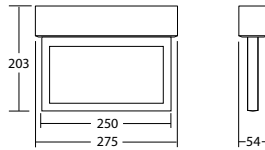

Artikel

SNP 1016.2 D LED J/SV

Farben	Aluminium	RAL (Sonder)
Art. Nr.	101244758	101245061

Deckenmontage   Lichtfarbe: 6500 K   Schutzart: IP20