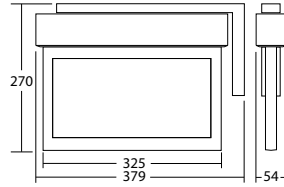

SNP 1018.2 WA FLD 230V

Farben	Aluminium	RAL (Sonder)
Art. Nr.	101381467	101381568

Wandauslegermontage Lichtfarbe: 6500 K Schutzart: IP20