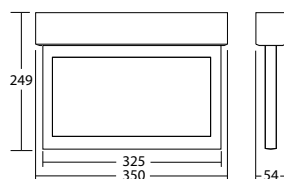

Artikel

SNP 1018.2 D FLD 230V

Farben	Aluminium	RAL (Sonder)
Art. Nr.	101380659	101380760

Deckenmontage   Lichtfarbe: 6500 K   Schutzart: IP20