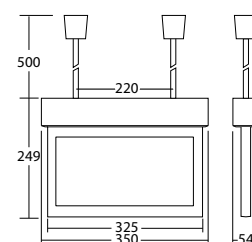

SNP 1018.2 P FLD 230V

Farben	Aluminium	RAL (Sonder)
Art. Nr.	101381265	101381366

Pendelmontage   Lichtfarbe: 6500 K   Schutzart: IP20