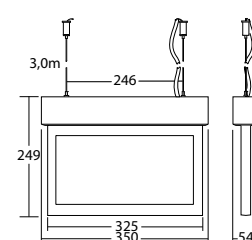

SNP 1018.2 S FLD 230V

Farben	Aluminium	RAL (Sonder)
Art. Nr.	101381669	101381770

Seilmontage   Lichtfarbe: 6500 K   Schutzart: IP20