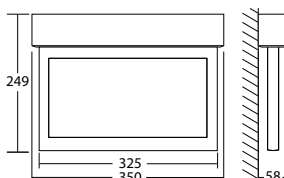

SNP 1018.2 PM FLD 230V

Farben	Aluminium	RAL (Sonder)
Art. Nr.	101380861	101380962

Parallele Wandmontage   Lichtfarbe: 6500 K   Schutzart: IP20