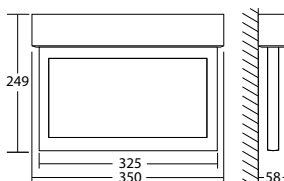

SNP 1018.2 PM LED NE/SV

Farben	Aluminium	
Art. Nr.	100728840	
Parallele Wandmontage	Lichtfarbe: 6500 K	Schutzart: IP20