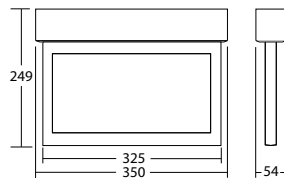

Artikel

SNP 1018.2 D LED NE/SV

Farben	Aluminium	
Art. Nr.	101245869	
Deckenmontage	Lichtfarbe: 6500 K	Schutzart: IP20