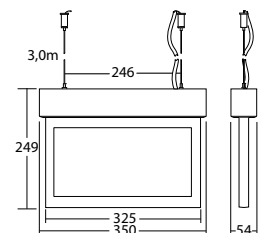

SNP 1018.2 S LED NE/SV

Farben	Aluminium	
Art. Nr.	100738237	
Seilmontage	Lichtfarbe: 6500 K	Schutzart: IP20