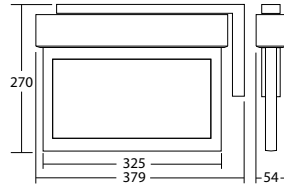

SNP 1018.2 WA LED NE/SV

Farben	Aluminium
Art. Nr.	101247687
Wandauslegermontage	Lichtfarbe: 6500 K
	Schutzart: IP20