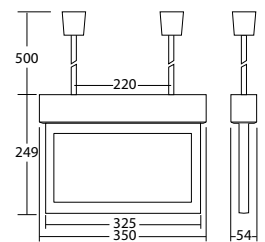

SNP 1018.2 P LED NE/SV

Farben	Aluminium	
Art. Nr.	100738338	
Pendelmontage	Lichtfarbe: 6500 K	Schutzart: IP20