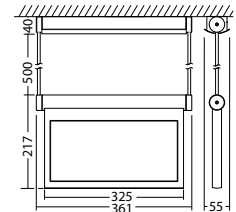

SNP 1118 P LED J/SV

Farben	Edelstahl
Art. Nr.	100738843

Pendelmontage Lichtfarbe: 6500 K Schutzart: IP20