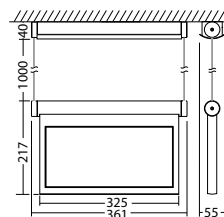

#### SNP 1118 S LED J/SV

Farben	Edelstahl
Art. Nr.	101261128

Seilmontage Lichtfarbe: 6500 K Schutzart: IP20

Bezeichnung	Zubehör	Teile Nr.
J - ET 9 / 24 SV -max.24VDC,320mAconst	Ersatzteil	101420267
LM 325x21,5 18/6,5K BU	Ersatzteil	101945481
Piktogrammscheibe 1118.2 20mm- graviert	benötigt	102002873
Piktogrammscheibe 1118.2 PL /PR 20mm	benötigt	101468363
Piktogrammscheibe 1118.2 PL /ws 20mm	benötigt	101468060
Piktogrammscheibe 1118.2 PLO/ PRO 20mm	benötigt	101469676
Piktogrammscheibe 1118.2 PLO/ ws 20mm	benötigt	101469373
Piktogrammscheibe 1118.2 PLU/ PRU 20mm	benötigt	101469777
Piktogrammscheibe 1118.2 PLU/ ws 20mm	benötigt	101469575
Piktogrammscheibe 1118.2 PO /ws 20mm	benötigt	101469171
Piktogrammscheibe 1118.2 PR /ws 20mm	benötigt	101468161
Piktogrammscheibe 1118.2 PRO/ ws 20mm	benötigt	101469272
Piktogrammscheibe 1118.2 PRU/ ws 20mm	benötigt	101469474
Piktogrammscheibe 1118.2 PU /PU 20mm	benötigt	101468262
Piktogrammscheibe 1118.2 PU /ws 20mm	benötigt	101467959
Piktogrammscheibe 1118.2 PUKopfstehend	benötigt	101470181
Piktogrammscheibe 1118.2Sonder 20mm		102220822
Seilset 3m, SNP 111x	optional	102384207
Seilset 5m, SNP 111x	optional	102384308