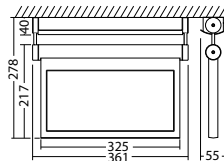

Artikel

SNP 1118 D LED J/SV

Farben	Edelstahl
Art. Nr.	101246273

Wand- oder Deckenmontage Lichtfarbe: 6500 K Schutzart: IP20