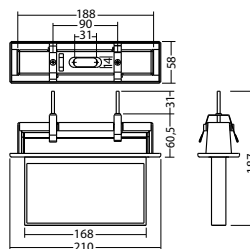

Technische Daten

Erkennungsweite:	16 m	Nennstrom DC:	45 mA
Material:	Aluminium	Schutzklasse:	III
Leuchtmittel:	6 x 0,1W LED-Modul	Klemmen:	2,5mm ² für Durchgangsverdrahtung
Nennspannung DC:	24 V ±20 %	Temperatur ta:	-15...+40 °C

Artikel

SNP 1214.1 LED 24V	
Farben	Aluminium
Art. Nr.	102065521

Wand- oder Deckenmontage

Schutzart: IP40

SNP 1214.1 S LED 24V	
Farben	Aluminium
Art. Nr.	102065622

Seilmontage

Schutzart: IP40

Deckeneinbaukit für SNP 1214.1RAL 9016 Art. Nr. 102068046

SNP 1214.1 Scheibenleuchten

Zum Anschluss an INOTEC Notlichtsysteme mit 24V Endstromkreisen

Bezeichnung	Zubehör	Teile Nr.
Deckeneinbaukit für SNP 1214.1RAL 9016	optional	102068046
Deckeneinbaukit für SNP 1214.1RAL SC	optional	102381173
L-JET 3 - max. 24V DC, 320mAconst	Ersatzteil	101421176
Piktogrammscheibe 1214 20mm -graviert	optional	102002368
Piktogrammscheibe 1214 PL /PR 20mm	benötigt	101488369
Piktogrammscheibe 1214 PL /ws 20mm	benötigt	101488066
Piktogrammscheibe 1214 PLO/PRO20mm	benötigt	102433616
Piktogrammscheibe 1214 PLO/ws20mm	benötigt	102433818
Piktogrammscheibe 1214 PLU/PRU20mm	benötigt	102433717
Piktogrammscheibe 1214 PLU/ws20mm	benötigt	102434020
Piktogrammscheibe 1214 PO /PO 20mm	benötigt	101488571
Piktogrammscheibe 1214 PO /ws 20mm	benötigt	101488268
Piktogrammscheibe 1214 PR /ws 20mm	benötigt	101487965
Piktogrammscheibe 1214 PRO/ws20mm	benötigt	102433919
Piktogrammscheibe 1214 PRU/ws20mm	benötigt	102434121
Piktogrammscheibe 1214 PU /PU 20mm	benötigt	101488470
Piktogrammscheibe 1214 PU /ws 20mm	benötigt	101488167
Piktogrammscheibe 1214 Sonder20mm	optional	102162117
Piktogrammscheibe 1214Sonder 2x10mm grav	optional	893398
Seilset 3m, SNP 101x,10x0,121x,15x0,72xxnicht für SNP 1012 1013!	optional	102384005
Seilset 5m, SNP 101x,10x0,121x,15x0,72xxnicht für SNP 1012 1013!	optional	102384106