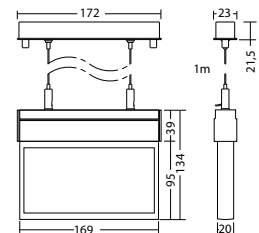

Technische Daten

Erkennungsweite:	16 m	Nennstrom DC:	45 mA
Material:	Aluminium	Schutzklasse:	III
Leuchtmittel:	6 x 0,1W LED-Modul	Klemmen:	2,5mm ² für Durchgangsverdrahtung
Nennspannung DC:	24 V ±20 %	Temperatur ta:	-15...+40 °C

Artikel

SNP 1214.1 LED 24V	
Farben	Aluminium
Art. Nr.	102065521

Wand- oder Deckenmontage

Schutzart: IP40

SNP 1214.1 S LED 24V	
Farben	Aluminium
Art. Nr.	102065622

Seilmontage

Schutzart: IP40

Deckeneinbaukit für SNP 1214.1RAL 9016 Art. Nr. 102068046

SNP 1214.1 Scheibenleuchten

Zum Anschluss an INOTEC Notlichtsysteme mit 24V Endstromkreisen

Bezeichnung	Zubehör	Teile Nr.
Deckeneinbaukit für SNP 1214.1RAL 9016	optional	102068046
Deckeneinbaukit für SNP 1214.1RAL SC	optional	102381173
L-JET 3 - max. 24V DC, 320mAconst	Ersatzteil	101421176
Piktogrammscheibe 1214 20mm -graviert	optional	102002368
Piktogrammscheibe 1214 PL /PR 20mm	benötigt	101488369
Piktogrammscheibe 1214 PL /ws 20mm	benötigt	101488066
Piktogrammscheibe 1214 PLO/PRO20mm	benötigt	102433616
Piktogrammscheibe 1214 PLO/ws20mm	benötigt	102433818
Piktogrammscheibe 1214 PLU/PRU20mm	benötigt	102433717
Piktogrammscheibe 1214 PLU/ws20mm	benötigt	102434020
Piktogrammscheibe 1214 PO /PO 20mm	benötigt	101488571
Piktogrammscheibe 1214 PO /ws 20mm	benötigt	101488268
Piktogrammscheibe 1214 PR /ws 20mm	benötigt	101487965
Piktogrammscheibe 1214 PRO/ws20mm	benötigt	102433919
Piktogrammscheibe 1214 PRU/ws20mm	benötigt	102434121
Piktogrammscheibe 1214 PU /PU 20mm	benötigt	101488470
Piktogrammscheibe 1214 PU /ws 20mm	benötigt	101488167
Piktogrammscheibe 1214 Sonder20mm	optional	102162117
Piktogrammscheibe 1214Sonder 2x10mm grav	optional	893398
Seilset 3m, SNP 101x,10x0,121x,15x0,72xxnicht für SNP 1012 1013!	optional	102384005
Seilset 5m, SNP 101x,10x0,121x,15x0,72xxnicht für SNP 1012 1013!	optional	102384106