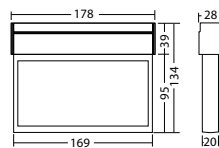

Rettingszeichen-Scheibenleuchten mit rahmenloser, freihängender 20mm Acrylglascheibe aus hochwertigem eloxiertem Aluminiumprofil ohne sichtbare Schrauben. Homogene Piktogrammausleuchtung durch optimierte LED-Technik. Dezent es Gehäuse dank 24V-Technik.

Technische Daten

Erkennungsweite:	16 m	Nennstrom DC:	45 mA
Material:	Aluminium	Schutzklasse:	III
Leuchtmittel:	6 x 0,1W LED-Modul	Klemmen:	2,5mm² für Durchgangsverdrahtung
Nennspannung DC:	24 V ±20 %	Temperatur ta:	-15...+40 °C

Artikel

SNP 1214.1 LED 24V	
Farben	Aluminium
Art. Nr.	102065521

Wand- oder Deckenmontage

Schutzart: IP40

SNP 1214.1 S LED 24V	
Farben	Aluminium
Art. Nr.	102065622

Seilmontage

Schutzart: IP40

Deckeneinbaukit für SNP 1214.1RAL 9016 Art. Nr. 102068046