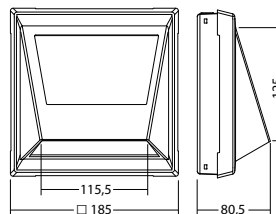

Vielseitige LED-Sicherheitsleuchten zur Ausleuchtung von hervorzuhebenden Stellen gem. DIN EN 1838 und separat schaltbarem, hinterleuchtetem Sicherheitszeichen. Leuchten für Wandaufbaumontage aus UV- und glühdrahtbeständigem Polycarbonat und optionaler seitlicher Kabeleinführung.

Technische Daten

Erkennungsweite:	18 m	Nennstrom DC:	43 mA
Material:	Polycarbonat	Scheinleistung:	13,2 VA
Leuchtmittel:	3 x 1W + 2 x 1W LED-Modul	Einschaltstrom:	6 A / 98 µs
Lichtstrom:	210 lm	Schutzklasse:	II
Nennspannung AC:	230V ±10% 50/60 Hz	Klemmen:	2,5mm² für Durchgangsverdrahtung
Nennspannung DC:	176 - 264 V	Temperatur ta:	-15...+40 °C
Nennstrom AC:	57 mA		

Wandmontage: Mindestbeleuchtungsstärke 1,0lx

Abstand zur Fluchtwegmitte	1.0m		2.0m		3.0m		
	1.0	2.2	5.4	2.3	5.7	1.8	5.2
2.0	2.8	7.0	2.8	7.2	2.3	6.8	
2.5	3.0	7.4	3.0	7.8	2.6	7.4	
3.0	3.1	8.0	3.1	8.4	2.7	8.1	
3.5	3.2	8.5	3.2	8.7	2.8	8.5	
4.0	3.1	8.7	3.1	9.1	2.8	8.8	
4.5	3.0	9.0	3.0	9.3	2.7	9.0	
5.0	2.8	9.0	2.8	9.3	2.5	9.1	
5.5	2.6	9.0	2.6	9.3	2.0	9.1	
6.0	2.2	8.8	2.1	9.2	1.5	8.9	

Artikel

SNP 2004.1 LED J/SV

Farben	Polycarbonat	RAL (Sonder)
Art. Nr.	102051171	102051878

Wandmontage

Lichtfarbe: 6500 K

Schutzart: IP40

SNP 2004.1 LED J/SV

Farben	Polycarbonat	RAL (Sonder)
Art. Nr.	102051272	102051979

Wandmontage

Lichtfarbe: 6500 K

Schutzart: IP40

SNP 2004.1 LED J/SV

Farben	Polycarbonat	RAL (Sonder)
Art. Nr.	102051070	102051777

Wandmontage

Lichtfarbe: 6500 K

Schutzart: IP40

SNP 2004.1 LED J/SV

Farben	Polycarbonat	RAL (Sonder)
Art. Nr.	102050767	102051474

Wandmontage

Lichtfarbe: 6500 K

Schutzart: IP40