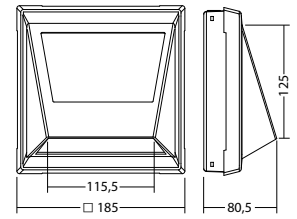

Bezeichnung	Zubehör	Teile Nr.
J-ET 5.1 SV-max. 24V DC320mA const.	Ersatzteil	101422893
LM SNP 2004.1 2/6,5K KB90	Ersatzteil	104428883