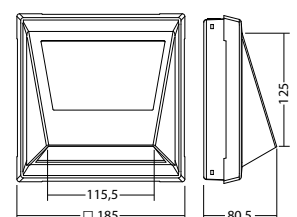

SNP 2004.1 LED J/SV

Farben	Polycarbonat	RAL (Sonder)
Art. Nr.	102050767	102051474

Wandmontage

Lichtfarbe: 6500 K

Schutzart: IP40