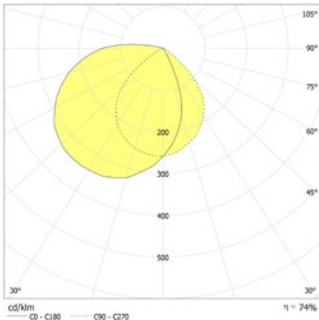

### Technische Daten

<b>Erkennungsweite:</b>	18 m	<b>Nennstrom DC:</b>	43 mA
<b>Material:</b>	Polycarbonat	<b>Scheinleistung:</b>	13,2 VA
<b>Leuchtmittel:</b>	3 x 1W + 2 x 1W LED-Modul	<b>Einschaltstrom:</b>	6 A / 98 µs
<b>Lichtstrom:</b>	210 lm	<b>Schutzklasse:</b>	II
<b>Nennspannung AC:</b>	230V ±10% 50/60 Hz	<b>Klemmen:</b>	2,5mm <sup>2</sup> für Durchgangsverdrahtung
<b>Nennspannung DC:</b>	176 - 264 V	<b>Temperatur ta:</b>	-15...+40 °C
<b>Nennstrom AC:</b>	57 mA		