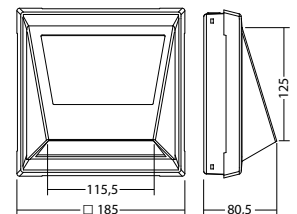

SNP 2004.1 LED J/SV

Farben	Polycarbonat	RAL (Sonder)
Art. Nr.	102051272	102051979

Wandmontage

Lichtfarbe: 6500 K

Schutzart: IP40