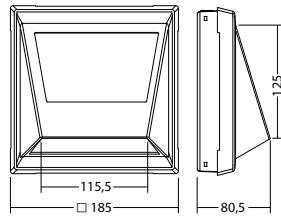

SNP 2004.1 LED J/SV

Farben	Polycarbonat	RAL (Sonder)
Art. Nr.	102050868	102051575

Wandmontage

Lichtfarbe: 6500 K

Schutzart: IP40

SNP 2004.1 LED J/SV

Farben	Polycarbonat	RAL (Sonder)
Art. Nr.	102050969	102051676

Wandmontage

Lichtfarbe: 6500 K

Schutzart: IP40