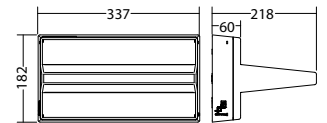

Artikel

SNP 2230 LED NE/SV

Farben	Polycarbonat
Art. Nr.	101272343
Deckenmontage	Lichtfarbe: 6500 K
	Schutzart: IP40

SNP 2230 LED NE/SV

Farben	Polycarbonat
Art. Nr.	101272646
Deckenmontage	Lichtfarbe: 6500 K
	Schutzart: IP65