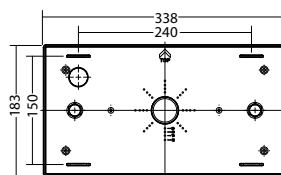

Montageadapter SN(P) 2x30Kette

Art. Nr. 101428957