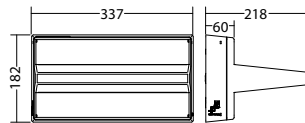

Artikel

SNP 2230 LED NE/SV

Farben	Polycarbonat
Art. Nr.	101272343
Deckenmontage	Lichtfarbe: 6500 K
	Schutzart: IP40