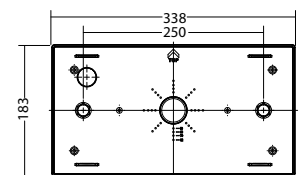

Montageadapter SN(P) 2x30Pendel

Art. Nr. 101429058