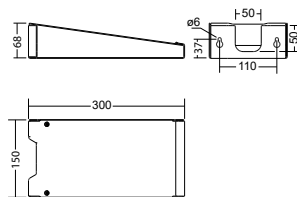

Wandausleger 2420/2435RAL 9016 Art. Nr. 104311069