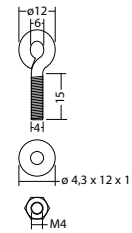

Ketten/Seil - Ösen SN8500/24xx Art. Nr. 100912635