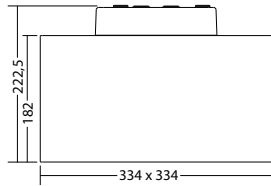

Artikel

SNP 2435 LED 24V	
Farben	Polycarbonat
Art. Nr.	101359239
Deckenmontage	Lichtfarbe: 6500 K Schutzart: IP54