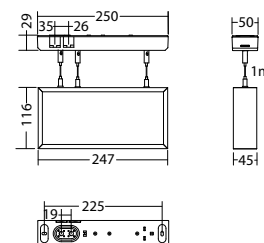

Technische Daten

Erkennungsweite:	20 m
Material:	Aluminium
Leuchtmittel:	12 x 0,1W + 1 x 1W LED-Modul
Nennspannung AC:	230V ±10% 50/60 Hz
Nennspannung DC:	176 - 264 V
Nennstrom AC:	25 mA
Nennstrom DC:	16 mA

Scheinleistung:	5,8 VA
Wirkleistung:	3,6 W
Einschaltstrom:	6 A / 34 µs
Schutzklasse:	II
Klemmen:	2,5mm ² für Durchgangsverdrahtung
Temperatur ta:	-15...+40 °C

Artikel

SNP 7220 D -03 AS2 FLD 230V	
Farben	Aluminium
Art. Nr.	102363692

Deckenmontage Lichtfarbe: 6500 K Schutzart: IP40

SNP 7220 S -03 AS2 FLD 230V	
Farben	Aluminium
Art. Nr.	102363793

Seilmontage Lichtfarbe: 6500 K Schutzart: IP40

Bezeichnung	Zubehör	Teile Nr.
Blindscheibe 7x20 grün	benötigt	102341666
Blindscheibe 7x86 / 7x20 grau	benötigt	101204039
FLD 230/4 - CC - 320 - L	Ersatzteil	101965083
Montageadapter SNP 7220 Kette	optional	102369049
Piktogrammscheibe 7x20 E016Notausstieg mit Fluchtleiter	benötigt	101950434
Piktogrammscheibe 7x20 E017Rettungsstiege	benötigt	101950535
Piktogrammscheibe 7x20 E019öffnet rechtsdrehend	benötigt	101950636
Piktogrammscheibe 7x20 F001Feuerlöscher	benötigt	102044909
Piktogrammscheibe 7x20 PL	benötigt	101947404
Piktogrammscheibe 7x20 PLO	benötigt	101946996
Piktogrammscheibe 7x20 PLU	benötigt	101947101
Piktogrammscheibe 7x20 PO	benötigt	101947202
Piktogrammscheibe 7x20 PR	benötigt	101947303
Piktogrammscheibe 7x20 PRO	benötigt	101946895
Piktogrammscheibe 7x20 PRU	benötigt	101947000
Piktogrammscheibe 7x20 PU	benötigt	101947505
Piktogrammscheibe 7x20 Sondern. Vorgabe	benötigt	101870915
Scheibe 7x86 / 7x20 opal	benötigt	101203837
Seilset 3m, SNP 101x,10x0,121x,15x0,72xxnicht für SNP 1012 1013!	optional	102384005
Seilset 5m, SNP 101x,10x0,121x,15x0,72xxnicht für SNP 1012 1013!	optional	102384106