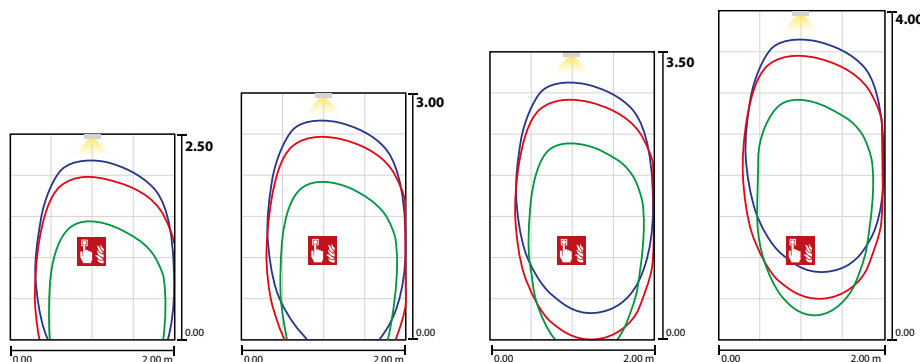

Zweiseitige Rettungszeichenleuchte aus hochwertigem Aluminiumprofil. Besonders flaches Design und eine effiziente sowie homogene Ausleuchtung des Piktogramms, durch moderne Lichtleitertechnologie. Für eine einfache und flexible Installation, ist die Kabeleinführung von oben und von der Seite möglich.
 Inkl. INOTEC Spot-Light 2 zur Ausleuchtung von hervorzuhebenden Stellen.

Technische Daten

Erkennungsweite:	20 m
Material:	Aluminium
Leuchtmittel:	12 x 0,1W + 1 x 1W LED-Modul
Nennspannung AC:	230V ±10% 50/60 Hz
Nennspannung DC:	176 - 264 V
Nennstrom AC:	25 mA
Nennstrom DC:	16 mA

Scheinleistung:	5,8 VA
Wirkleistung:	3,6 W
Einschaltstrom:	6 A / 34 µs
Schutzklasse:	II
Klemmen:	2,5mm ² für Durchgangsverdrahtung
Temperatur ta:	-15...+40 °C

Artikel

SNP 7220 D -03 AS2 FLD 230V	
Farben	Aluminium
Art. Nr.	102363692