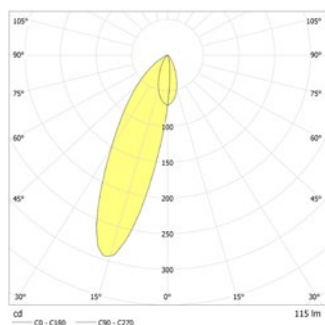

Zweiseitige Rettungszeichenleuchte aus hochwertigem Aluminiumprofil. Besonders flaches Design und eine effiziente sowie homogene Ausleuchtung des Piktogramms, durch moderne Lichtleitertechnologie. Für eine einfache und flexible Installation, ist die Kabeleinführung von oben und von der Seite möglich.
Inkl. INOTEC Spot-Light 2 zur Ausleuchtung von hervorzuhebenden Stellen.

Technische Daten

Erkennungsweite:	20 m
Material:	Aluminium
Leuchtmittel:	12 x 0,1W + 1 x 1W LED-Modul
Nennspannung AC:	230V ±10% 50/60 Hz
Nennspannung DC:	176 - 264 V
Nennstrom AC:	25 mA
Nennstrom DC:	16 mA

Scheinleistung:	5,8 VA
Wirkleistung:	3,6 W
Einschaltstrom:	6 A / 34 µs
Schutzklasse:	II
Klemmen:	2,5mm² für Durchgangsverdrahtung
Temperatur ta:	-15...+40 °C

Artikel

SNP 7220 D -03 AS2 FLD 230V	
Farben	Aluminium
Art. Nr.	102363692

Deckenmontage   Lichtfarbe: 6500 K   Schutzart: IP40

SNP 7220 S -03 AS2 FLD 230V	
Farben	Aluminium
Art. Nr.	102363793

Seilmontage   Lichtfarbe: 6500 K   Schutzart: IP40