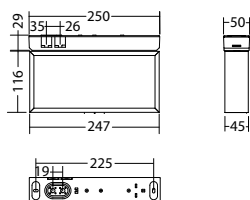

Artikel

SNP 7220 D -03 AS2 FLD 230V	
Farben	Aluminium
Art. Nr.	102363692

Deckenmontage   Lichtfarbe: 6500 K   Schutzart: IP40