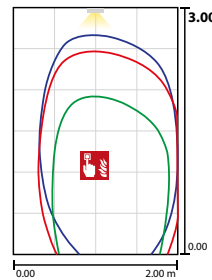

Zweiseitige Rettungszeichenleuchte aus hochwertigem Aluminiumprofil. Besonders flaches Design und eine effiziente sowie homogene Ausleuchtung des Piktogramms, durch moderne Lichtleitertechnologie. Für eine einfache und flexible Installation, ist die Kabeleinführung von oben und von der Seite möglich.

Inkl. INOTEC Spot-Light 2 zur Ausleuchtung von hervorzuhebenden Stellen.

Technische Daten

Erkennungsweite:	20 m	Nennstrom DC:	115 mA
Material:	Aluminium	Schutzklasse:	III
Leuchtmittel:	12 x 0,1W + 1 x 1W LED-Modul	Klemmen:	2,5mm ² für Durchgangsverdrahtung
Nennspannung DC:	24 V ±25 %	Temperatur ta:	-15...+40 °C