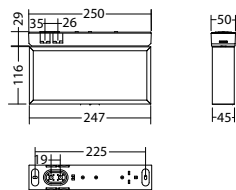

Artikel

SNP 7220 D -03 AS2 LED 24V

Farben Aluminium

Art. Nr. 102363086

Deckenmontage

Lichtfarbe: 6500 K

Schutzart: IP40