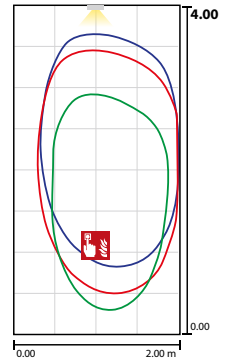

Zweiseitige Rettungszeichenleuchte aus hochwertigem Aluminiumprofil. Besonders flaches Design und eine effiziente sowie homogene Ausleuchtung des Piktogramms, durch moderne Lichtleitertechnologie. Für eine einfache und flexible Installation, ist die Kabeleinführung von oben und von der Seite möglich.

Inkl. INOTEC Spot-Light 2 zur Ausleuchtung von hervorzuhobenden Stellen.

Technische Daten

Erkennungsweite:	20 m
Material:	Aluminium
Leuchtmittel:	12 x 0,1W + 1 x 1W LED-Modul
Nennspannung DC:	24 V ± 25 %

Nennstrom DC:	115 mA
Schutzklasse:	III
Klemmen:	2,5mm² für Durchgangsverdrahtung
Temperatur ta:	-15...+40 °C

Artikel

SNP 7220 D -03 AS2 LED 24V

Farben	Aluminium
Art. Nr.	102363086

SNP 7220 S -03 AS2 LED 24V

Farben	Aluminium
Art. Nr.	102363187

Deckenmontage

Lichtfarbe: 6500 K

Schutzart: IP40

Seilmontage

Lichtfarbe: 6500 K

Schutzart: IP40