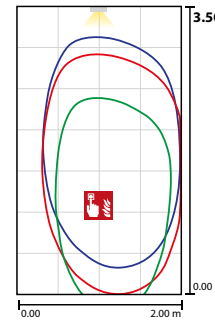

Zweiseitige Rettungszeichenleuchte aus hochwertigem Aluminiumprofil. Besonders flaches Design und eine effiziente sowie homogene Ausleuchtung des Piktogramms, durch moderne Lichtleitertechnologie. Für eine einfache und flexible Installation, ist die Kabeleinführung von oben und von der Seite möglich.

Inkl. INOTEC Spot-Light 2 zur Ausleuchtung von hervorzuhebenden Stellen.

Technische Daten

Erkennungsweite:	20 m	Nennstrom DC:	115 mA
Material:	Aluminium	Schutzklasse:	III
Leuchtmittel:	12 x 0,1W + 1 x 1W LED-Modul	Klemmen:	2,5mm ² für Durchgangsverdrahtung
Nennspannung DC:	24 V ±25 %	Temperatur ta:	-15...+40 °C