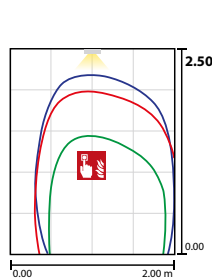

Zweiseitige Rettungszeichenleuchte aus hochwertigem Aluminiumprofil. Besonders flaches Design und eine effiziente sowie homogene Ausleuchtung des Piktogramms, durch moderne Lichtleitertechnologie. Für eine einfache und flexible Installation, ist die Kabeleinführung von oben und von der Seite möglich.

Inkl. INOTEC Spot-Light 2 zur Ausleuchtung von hervorzuhebenden Stellen.

Technische Daten

Erkennungsweite:	20 m	Nennstrom DC:	115 mA
Material:	Aluminium	Schutzklasse:	III
Leuchtmittel:	12 x 0,1W + 1 x 1W LED-Modul	Klemmen:	2,5mm ² für Durchgangsverdrahtung
Nennspannung DC:	24 V ±25 %	Temperatur ta:	-15...+40 °C