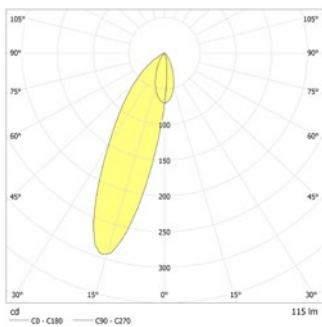

Zweiseitige Rettungszeichenleuchte aus hochwertigem Aluminiumprofil. Besonders flaches Design und eine effiziente sowie homogene Ausleuchtung des Piktogramms, durch moderne Lichtleitertechnologie. Für eine einfache und flexible Installation, ist die Kabeleinführung von oben und von der Seite möglich.

Inkl. INOTEC Spot-Light 2 zur Ausleuchtung von hervorzuhebenden Stellen.

Technische Daten

Erkennungsweite:	20 m	Nennstrom DC:	115 mA
Material:	Aluminium	Schutzklasse:	III
Leuchtmittel:	12 x 0,1W + 1 x 1W LED-Modul	Klemmen:	2,5mm ² für Durchgangsverdrahtung
Nennspannung DC:	24 V ±25 %	Temperatur ta:	-15...+40 °C