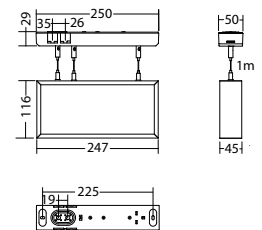

Inkl. INOTEC Spot-Light 2 zur Ausleuchtung von hervorzuhebenden Stellen.

Technische Daten

Erkennungsweite:	20 m	Nennstrom DC:	115 mA
Material:	Aluminium	Schutzklasse:	III
Leuchtmittel:	12 x 0,1W + 1 x 1W LED-Modul	Klemmen:	2,5mm ² für Durchgangsverdrahtung
Nennspannung DC:	24 V ±25 %	Temperatur ta:	-15...+40 °C

Farben Aluminium

Art. Nr. 102363187

Seilmontage

Lichtfarbe: 6500 K

Schutzart: IP40

Montageadapter Kette SNP 7220D

Art. Nr. 102369049

Bezeichnung	Zubehör	Teile Nr.
Blindscheibe 7x20 grün	benötigt	102341666
Blindscheibe 7x86 / 7x20 grau	benötigt	101204039
ILD 24/4-CC-320-C	Ersatzteil	101425321
Montageadapter Kette SNP 7220D	optional	102369049
Piktogrammscheibe 7x20 E016Notausstieg mit Fluchtleiter	benötigt	101950434
Piktogrammscheibe 7x20 E017Rettungsausstieg	benötigt	101950535
Piktogrammscheibe 7x20 E019öffnet rechtsdrehend	benötigt	101950636
Piktogrammscheibe 7x20 F001Feuerlöscher	benötigt	102044909
Piktogrammscheibe 7x20 PL	benötigt	101947404