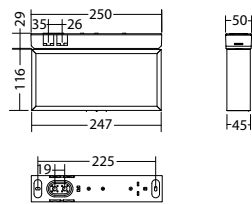

SNP 7220 S -03 AS2 LED 24V

Farben	Aluminium
Art. Nr.	102363187

Deckenmontage

Lichtfarbe: 6500 K

Schutzart: IP40

Seilmontage

Lichtfarbe: 6500 K

Schutzart: IP40