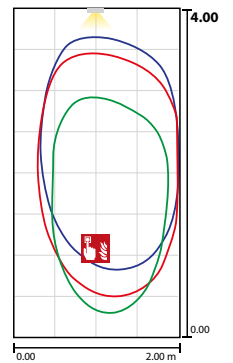

Zweiseitige Rettungszeichenleuchte aus hochwertigem Aluminiumprofil. Besonders flaches Design und eine effiziente sowie homogene Ausleuchtung des Piktogramms, durch moderne Lichtleitertechnologie. Für eine einfache und flexible Installation, ist die Kabeleinführung von oben und von der Seite möglich.

Inkl. INOTEC Spot-Light 2 zur Ausleuchtung von hervorzuhebenden Stellen.

Technische Daten

Erkennungsweite:	20 m	Nennstrom DC:	115 mA
Material:	Aluminium	Schutzklasse:	III
Leuchtmittel:	12 x 0,1W + 1 x 1W LED-Modul	Klemmen:	2,5mm ² für Durchgangsverdrahtung
Nennspannung DC:	24 V ±25 %	Temperatur ta:	-15...+40 °C