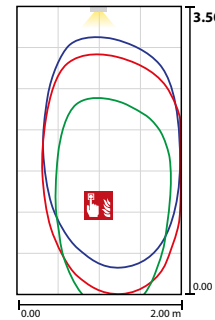

Zweiseitige Rettungszeichenleuchte aus hochwertigem Aluminiumprofil. Besonders flaches Design und eine effiziente sowie homogene Ausleuchtung des Piktogramms, durch moderne Lichtleitertechnologie. Für eine einfache und flexible Installation, ist die Kabeleinführung von oben und von der Seite möglich.

Inkl. INOTEC Spot-Light 2 zur Ausleuchtung von hervorzuhobenden Stellen.

Technische Daten

Erkennungsweite:	20 m
Material:	Aluminium
Leuchtmittel:	12 x 0,1W + 1 x 1W LED-Modul
Nennspannung DC:	24 V ± 25 %

Nennstrom DC:	115 mA
Schutzklasse:	III
Klemmen:	2,5mm² für Durchgangsverdrahtung
Temperatur ta:	-15...+40 °C

Artikel

SNP 7220 D -03 AS2 LED 24V

Farben	Aluminium
Art. Nr.	102363086

SNP 7220 S -03 AS2 LED 24V

Farben	Aluminium
Art. Nr.	102363187

Deckenmontage

Lichtfarbe: 6500 K

Schutzart: IP40

Seilmontage

Lichtfarbe: 6500 K

Schutzart: IP40