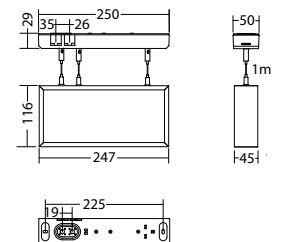

Zweiseitige Rettungszeichenleuchte aus hochwertigem Aluminiumprofil. Besonders flaches Design und eine effiziente sowie homogene Ausleuchtung des Piktogramms, durch moderne Lichtleitertechnologie. Für eine einfache und flexible Installation, ist die Kabeleinführung von oben und von der Seite möglich.

Inkl. INOTEC Spot-Light 2 zur Ausleuchtung von hervorzuhobenden Stellen.

Technische Daten

Erkennungsweite:	20 m
Material:	Aluminium
Leuchtmittel:	12 x 0,1W + 1 x 1W LED-Modul
Nennspannung DC:	24 V ± 25 %

Nennstrom DC:	115 mA
Schutzklasse:	III
Klemmen:	2,5mm² für Durchgangsverdrahtung
Temperatur ta:	-15...+40 °C

Artikel

SNP 7220 D -03 AS2 LED 24V

Farben	Aluminium
Art. Nr.	102363086

SNP 7220 S -03 AS2 LED 24V

Farben	Aluminium
Art. Nr.	102363187

Deckenmontage

Lichtfarbe: 6500 K

Schutzart: IP40

Seilmontage

Lichtfarbe: 6500 K

Schutzart: IP40