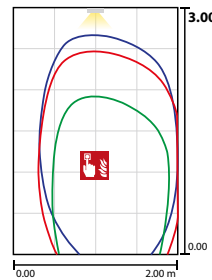

Zweiseitige Rettungszeichenleuchte aus hochwertigem Aluminiumprofil. Besonders flaches Design und eine effiziente sowie homogene Ausleuchtung des Piktogramms, durch moderne Lichtleitertechnologie. Für eine einfache und flexible Installation, ist die Kabeleinführung von oben und von der Seite möglich.

Inkl. INOTEC Spot-Light 2 zur Ausleuchtung von hervorzuhobenden Stellen.

Technische Daten

Erkennungsweite:	20 m
Material:	Aluminium
Leuchtmittel:	12 x 0,1W + 1 x 1W LED-Modul
Nennspannung DC:	24 V ± 25 %

Nennstrom DC:	115 mA
Schutzklasse:	III
Klemmen:	2,5mm² für Durchgangsverdrahtung
Temperatur ta:	-15...+40 °C

Artikel

SNP 7220 D -03 AS2 LED 24V

Farben	Aluminium
Art. Nr.	102363086

SNP 7220 S -03 AS2 LED 24V

Farben	Aluminium
Art. Nr.	102363187

Deckenmontage

Lichtfarbe: 6500 K

Schutzart: IP40

Seilmontage

Lichtfarbe: 6500 K

Schutzart: IP40