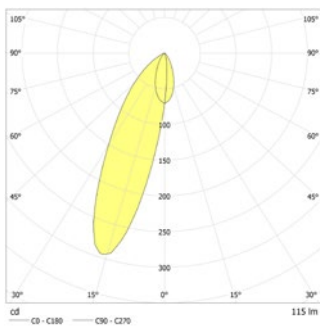

Zweiseitige Rettungszeichenleuchte aus hochwertigem Aluminiumprofil. Besonders flaches Design und eine effiziente sowie homogene Ausleuchtung des Piktogramms, durch moderne Lichtleitertechnologie. Für eine einfache und flexible Installation, ist die Kabeleinführung von oben und von der Seite möglich.

Inkl. INOTEC Spot-Light 2 zur Ausleuchtung von hervorzuhobenden Stellen.

Technische Daten

Erkennungsweite:	20 m
Material:	Aluminium
Leuchtmittel:	12 x 0,1W + 1 x 1W LED-Modul
Nennspannung DC:	24 V ± 25 %

Nennstrom DC:	115 mA
Schutzklasse:	III
Klemmen:	2,5mm² für Durchgangsverdrahtung
Temperatur ta:	-15...+40 °C

Artikel

SNP 7220 D -03 AS2 LED 24V

Farben	Aluminium
Art. Nr.	102363086

SNP 7220 S -03 AS2 LED 24V

Farben	Aluminium
Art. Nr.	102363187

Deckenmontage

Lichtfarbe: 6500 K

Schutzart: IP40

Seilmontage

Lichtfarbe: 6500 K

Schutzart: IP40