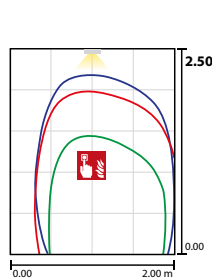

Zweiseitige Rettungszeichenleuchte aus hochwertigem Aluminiumprofil. Besonders flaches Design und eine effiziente sowie homogene Ausleuchtung des Piktogramms, durch moderne Lichtleitertechnologie. Für eine einfache und flexible Installation, ist die Kabeleinführung von oben und von der Seite möglich.

Inkl. INOTEC Spot-Light 2 zur Ausleuchtung von hervorzuhobenden Stellen.

Technische Daten

Erkennungsweite:	20 m
Material:	Aluminium
Leuchtmittel:	12 x 0,1W + 1 x 1W LED-Modul
Nennspannung DC:	24 V ± 25 %

Nennstrom DC:	115 mA
Schutzklasse:	III
Klemmen:	2,5mm² für Durchgangsverdrahtung
Temperatur ta:	-15...+40 °C

Artikel

SNP 7220 D -03 AS2 LED 24V

Farben	Aluminium
Art. Nr.	102363086

SNP 7220 S -03 AS2 LED 24V

Farben	Aluminium
Art. Nr.	102363187

Deckenmontage

Lichtfarbe: 6500 K

Schutzart: IP40

Seilmontage

Lichtfarbe: 6500 K

Schutzart: IP40