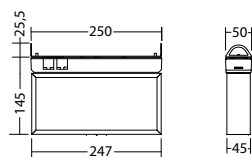

Farben Aluminium

Art. Nr. 102363187

Seilmontage

Lichtfarbe: 6500 K

Schutzart: IP40

Montageadapter Kette SNP 7220D

Art. Nr. 102369049

Bezeichnung	Zubehör	Teile Nr.
Blindscheibe 7x20 grün	benötigt	102341666
Blindscheibe 7x86 / 7x20 grau	benötigt	101204039
ILD 24/4-CC-320-C	Ersatzteil	101425321
Montageadapter Kette SNP 7220D	optional	102369049
Piktogrammscheibe 7x20 E016Notausstieg mit Fluchtleiter	benötigt	101950434
Piktogrammscheibe 7x20 E017Rettungsausstieg	benötigt	101950535
Piktogrammscheibe 7x20 E019öffnet rechtsdrehend	benötigt	101950636
Piktogrammscheibe 7x20 F001Feuerlöscher	benötigt	102044909
Piktogrammscheibe 7x20 PL	benötigt	101947404

Bezeichnung	Zubehör	Teile Nr.
Piktogrammscheibe 7x20 PLO	benötigt	101946996
Piktogrammscheibe 7x20 PLU	benötigt	101947101
Piktogrammscheibe 7x20 PO	benötigt	101947202
Piktogrammscheibe 7x20 PR	benötigt	101947303
Piktogrammscheibe 7x20 PRO	benötigt	101946895
Piktogrammscheibe 7x20 PRU	benötigt	101947000
Piktogrammscheibe 7x20 PU	benötigt	101947505
Piktogrammscheibe 7x20 Sondern. Vorgabe	benötigt	101870915
Scheibe 7x86 / 7x20 opal	benötigt	101203837
Seilset 3m, SNP 72xx Asx,72xx 03 xLB	optional	104637334
Seilset 5m, SNP 72xx Asx,72xx 03 xLB	optional	104637435