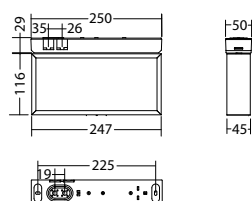

Artikel

SNP 7220 D FLD 230V

Farben Aluminium

Art. Nr. 101961346

Deckenmontage

Lichtfarbe: 6500 K

Schutzart: IP40