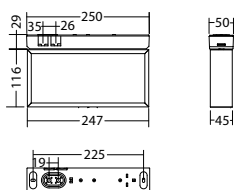

Artikel

SNP 7220 D FLD 230V

Farben	Aluminium
Art. Nr.	101961346

Deckenmontage   Lichtfarbe: 6500 K   Schutzart: IP40