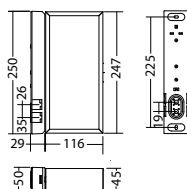

SNP 7220 WA FLD 230V

Farben	Aluminium
Art. Nr.	101962356

Wandauslegermontage   Lichtfarbe: 6500 K   Schutzart: IP40