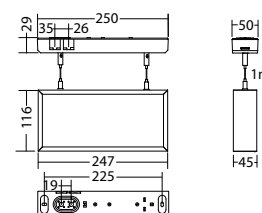

SNP 7220 S FLD 230V

Farben Aluminium

Art. Nr. 101961548

Seilmontage

Lichtfarbe: 6500 K

Schutzart: IP40