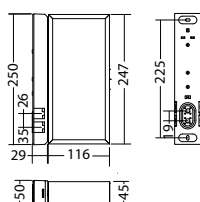

#### SNP 7220 WA FLD 230V

Farben Aluminium

Art. Nr. 101962356

Wandauslegermontage

Lichtfarbe: 6500 K

Schutzart: IP40

Bezeichnung	Zubehör	Teile Nr.
	benötigt	undefined
Austauschbaugruppe SNP 7220D/S/WA	Ersatzteil	101968925
Blindscheibe 7x86 / 7x20 grau	benötigt	101204039
FLD 230/4 - CC - 320 - L	Ersatzteil	101965083
Montageadapter SNP 7220 Kette	optional	102369049
Piktogrammscheibe 7x20 E016Notausstieg mit Fluchtleiter		101950434
Piktogrammscheibe 7x20 E017Rettungsstiege		101950535
Piktogrammscheibe 7x20 E019Öffnet rechtsdrehend		101950636
Piktogrammscheibe 7x20 F001Feuerlöscher		102044909
Piktogrammscheibe 7x20 PL	benötigt	101947404
Piktogrammscheibe 7x20 PLHochkant	benötigt	101949323
Piktogrammscheibe 7x20 PLO	benötigt	101946996
Piktogrammscheibe 7x20 PLU	benötigt	101947101
Piktogrammscheibe 7x20 PO	benötigt	101947202
Piktogrammscheibe 7x20 POHochkant	benötigt	101949525
Piktogrammscheibe 7x20 PR	benötigt	101947303
Piktogrammscheibe 7x20 PRHochkant	benötigt	101949424
Piktogrammscheibe 7x20 PRO	benötigt	101946895
Piktogrammscheibe 7x20 PRU	benötigt	101947000
Piktogrammscheibe 7x20 PU	benötigt	101947505
Piktogrammscheibe 7x20 PUHochkant	benötigt	101949222
Piktogrammscheibe 7x20 Sondern. Vorgabe		101870915
Scheibe 7x86 / 7x20 opal	optional	101203837
Seilset 3m, SNP 101x,10x0,121x,15x0,72xxnicht für SNP 1012 1013!	optional	102384005
Seilset 5m, SNP 101x,10x0,121x,15x0,72xxnicht für SNP 1012 1013!	optional	102384106