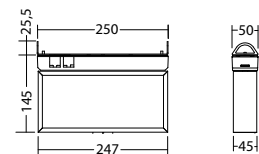

Montageadapter SNP 7220 Kette   Art. Nr. 102369049