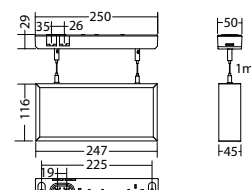

SNP 7220 S FLD 230V

Farben	Aluminium
Art. Nr.	101961548

Seilmontage   Lichtfarbe: 6500 K   Schutzart: IP40