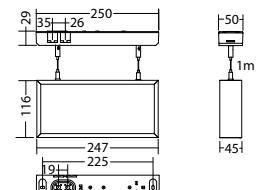

SNP 7220 S LED 24V	
Farben	Aluminium
Art. Nr.	101959629

Seilmontage Lichtfarbe: 6500 K Schutzart: IP40