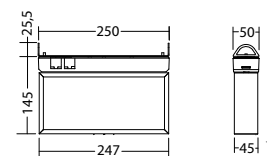

Montageadapter Kette SNP 7220D		Art. Nr. 102369049