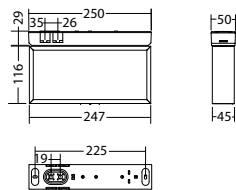

Artikel

SNP 7220 D LED 24V	
Farben	Aluminium
Art. Nr.	101959427

Deckenmontage Lichtfarbe: 6500 K Schutzart: IP40