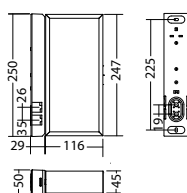

SNP 7220 WA LED 24V	
Farben	Aluminium
Art. Nr.	101960437

Wandauslegermontage Lichtfarbe: 6500 K Schutzart: IP40