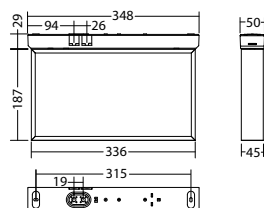

Artikel

SNP 7235 D -03 AS2 LED J/SV

Farben	Aluminium	RAL (Sonder)
Art. Nr.	102362783	104680275

Deckenmontage

Lichtfarbe: 6500 K

Schutzart: IP40