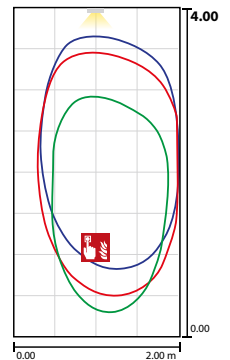

Zweiseitige Rettungszeichenleuchte aus hochwertigem Aluminiumprofil. Besonders flaches Design und eine effiziente sowie homogene Ausleuchtung des Piktogramms, durch moderne Lichtleitertechnologie. Für eine einfache und flexible Installation, ist die Kabeleinführung von oben und von der Seite möglich.

### Technische Daten

<b>Erkennungsweite:</b>	35 m	<b>Nennstrom DC:</b>	23 mA
<b>Material:</b>	Aluminium	<b>Scheinleistung:</b>	6,0 VA
<b>Leuchtmittel:</b>	18 x 0,1W + 1 x 1W LED-Modul	<b>Wirkleistung:</b>	4,8 W
<b>Nennspannung AC:</b>	230V ±10% 50/60 Hz	<b>Einschaltstrom:</b>	6 A / 98 µs
<b>Nennspannung DC:</b>	176 - 264 V	<b>Klemmen:</b>	2,5mm <sup>2</sup> für Durchgangsverdrahtung
<b>Nennstrom AC:</b>	26 mA	<b>Temperatur ta:</b>	-15...+40 °C