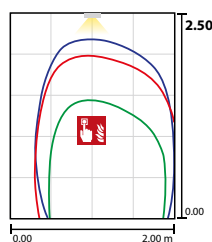

Zweiseitige Rettungszeichenleuchte aus hochwertigem Aluminiumprofil. Besonders flaches Design und eine effiziente sowie homogene Ausleuchtung des Piktogramms, durch moderne Lichtleitertechnologie. Für eine einfache und flexible Installation, ist die Kabeleinführung von oben und von der Seite möglich.

### Technische Daten

<b>Erkennungsweite:</b>	35 m	<b>Nennstrom DC:</b>	23 mA
<b>Material:</b>	Aluminium	<b>Scheinleistung:</b>	6,0 VA
<b>Leuchtmittel:</b>	18 x 0,1W + 1 x 1W LED-Modul	<b>Wirkleistung:</b>	4,8 W
<b>Nennspannung AC:</b>	230V ±10% 50/60 Hz	<b>Einschaltstrom:</b>	6 A / 98 µs
<b>Nennspannung DC:</b>	176 - 264 V	<b>Klemmen:</b>	2,5mm <sup>2</sup> für Durchgangsverdrahtung
<b>Nennstrom AC:</b>	26 mA	<b>Temperatur ta:</b>	-15...+40 °C