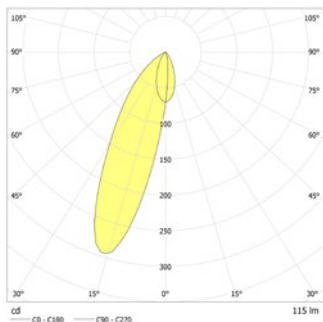

Zweiseitige Rettungszeichenleuchte aus hochwertigem Aluminiumprofil. Besonders flaches Design und eine effiziente sowie homogene Ausleuchtung des Piktogramms, durch moderne Lichtleitertechnologie. Für eine einfache und flexible Installation, ist die Kabeleinführung von oben und von der Seite möglich.

### Technische Daten

<b>Erkennungsweite:</b>	35 m	<b>Nennstrom DC:</b>	23 mA
<b>Material:</b>	Aluminium	<b>Scheinleistung:</b>	6,0 VA
<b>Leuchtmittel:</b>	18 x 0,1W + 1 x 1W LED-Modul	<b>Wirkleistung:</b>	4,8 W
<b>Nennspannung AC:</b>	230V ±10% 50/60 Hz	<b>Einschaltstrom:</b>	6 A / 98 µs
<b>Nennspannung DC:</b>	176 - 264 V	<b>Klemmen:</b>	2,5mm <sup>2</sup> für Durchgangsverdrahtung
<b>Nennstrom AC:</b>	26 mA	<b>Temperatur ta:</b>	-15...+40 °C