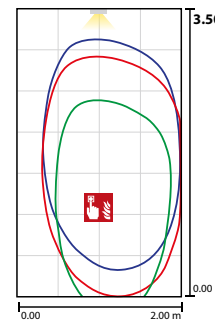

Zweiseitige Rettungszeichenleuchte aus hochwertigem Aluminiumprofil. Besonders flaches Design und eine effiziente sowie homogene Ausleuchtung des Piktogramms, durch moderne Lichtleitertechnologie. Für eine einfache und flexible Installation, ist die Kabeleinführung von oben und von der Seite möglich.

### Technische Daten

<b>Erkennungsweite:</b>	35 m	<b>Nennstrom DC:</b>	23 mA
<b>Material:</b>	Aluminium	<b>Scheinleistung:</b>	6,0 VA
<b>Leuchtmittel:</b>	18 x 0,1W + 1 x 1W LED-Modul	<b>Wirkleistung:</b>	4,8 W
<b>Nennspannung AC:</b>	230V ±10% 50/60 Hz	<b>Einschaltstrom:</b>	6 A / 98 µs
<b>Nennspannung DC:</b>	176 - 264 V	<b>Klemmen:</b>	2,5mm <sup>2</sup> für Durchgangsverdrahtung
<b>Nennstrom AC:</b>	26 mA	<b>Temperatur ta:</b>	-15...+40 °C