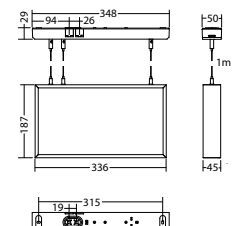

SNP 7235 S -03 AS2 LED J/SV

Farben	Aluminium	RAL (Sonder)
Art. Nr.	102362884	104681487

Seilmontage

Lichtfarbe: 6500 K

Schutzart: IP40