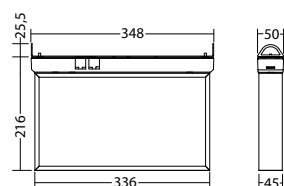

Montageadapter SNP 7235 Kette

Art. Nr. 102369150