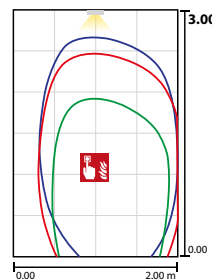

Zweiseitige Rettungszeichenleuchte aus hochwertigem Aluminiumprofil. Besonders flaches Design und eine effiziente sowie homogene Ausleuchtung des Piktogramms, durch moderne Lichtleitertechnologie. Für eine einfache und flexible Installation, ist die Kabeleinführung von oben und von der Seite möglich.

### Technische Daten

<b>Erkennungsweite:</b>	35 m	<b>Nennstrom DC:</b>	23 mA
<b>Material:</b>	Aluminium	<b>Scheinleistung:</b>	6,0 VA
<b>Leuchtmittel:</b>	18 x 0,1W + 1 x 1W LED-Modul	<b>Wirkleistung:</b>	4,8 W
<b>Nennspannung AC:</b>	230V ±10% 50/60 Hz	<b>Einschaltstrom:</b>	6 A / 98 µs
<b>Nennspannung DC:</b>	176 - 264 V	<b>Klemmen:</b>	2,5mm <sup>2</sup> für Durchgangsverdrahtung
<b>Nennstrom AC:</b>	26 mA	<b>Temperatur ta:</b>	-15...+40 °C