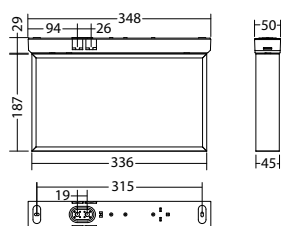

Artikel

SNP 7235 D FLD 230V

Farben Aluminium

Art. Nr. 101961952

Deckenmontage

Lichtfarbe: 6500 K

Schutzart: IP40