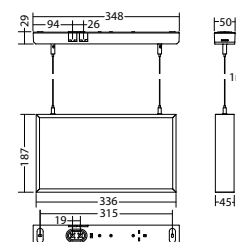

SNP 7235 S FLD 230V

Farben Aluminium

Art. Nr. 101962154

Seilmontage

Lichtfarbe: 6500 K

Schutzart: IP40