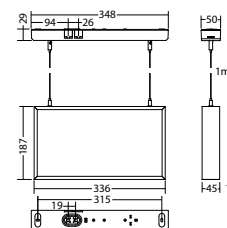

SNP 7235 S FLD 230V

Farben	Aluminium	RAL (Sonder)
Art. Nr.	101962154	104680679

Seilmontage   Lichtfarbe: 6500 K   Schutzart: IP40