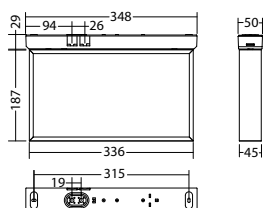

Artikel

SNP 7235 D FLD 230V

Farben	Aluminium	RAL (Sonder)
Art. Nr.	101961952	104679467

Deckenmontage   Lichtfarbe: 6500 K   Schutzart: IP40