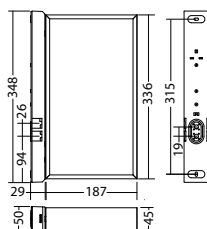

SNP 7235 WA FLD 230V

Farben	Aluminium	RAL (Sonder)
Art. Nr.	101962457	104681891

Wandauslegermontage   Lichtfarbe: 6500 K   Schutzart: IP40