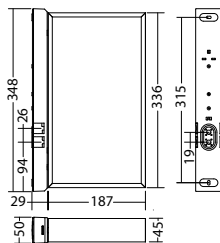

SNP 7235 WA FLD 230V

Farben Aluminium

Art. Nr. 101962457

Wandauslegermontage

Lichtfarbe: 6500 K

Schutzart: IP40