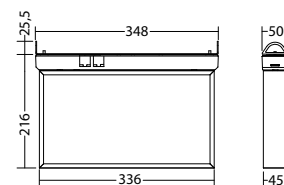

Seilmontage Lichtfarbe: 6500 K Schutzart: IP40

SNP 7235 WA FLD 230V

Farben	Aluminium	RAL (Sonder)
Art. Nr.	101962457	104681891

Wandauslegermontage Lichtfarbe: 6500 K Schutzart: IP40

Montageadapter SNP 7235 Kette Art. Nr. 102369150