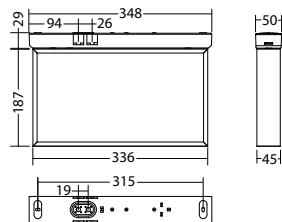

Seilmontage

Lichtfarbe: 6500 K

Schutzart: IP40