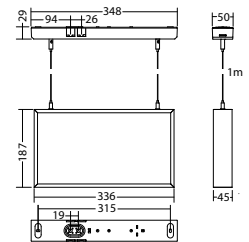

Zweiseitige Rettungszeichenleuchte aus hochwertigem Aluminiumprofil. Besonders flaches Design und eine effiziente sowie homogene Ausleuchtung des Piktogramms, durch moderne Lichtleitertechnologie. Für eine einfache und flexible Installation, ist die Kabeleinführung von oben und von der Seite möglich.

Technische Daten

Erkennungsweite:	35 m	Nennstrom DC:	115 mA
Material:	Aluminium	Schutzklasse:	III
Leuchtmittel:	18 x 0,1W LED-Modul	Klemmen:	2,5mm² für Durchgangsverdrahtung
Nennspannung DC:	24 V ± 25 %	Temperatur ta:	-15...+40 °C

Artikel

SNP 7235 D LED 24V	
Farben	Aluminium
Art. Nr.	101960033

SNP 7235 S LED 24V	
Farben	Aluminium
Art. Nr.	101960235

Deckenmontage

Lichtfarbe: 6500 K

Schutzart: IP40

Seilmontage

Lichtfarbe: 6500 K

Schutzart: IP40

SNP 7235 WA LED 24V

Farben	Aluminium
Art. Nr.	101960538

Wandauslegermon-
tage

Lichtfarbe: 6500 K

Schutzart: IP40