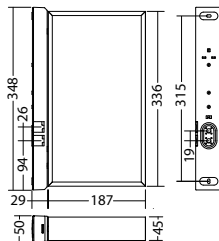

SNP 7235 WA LED 24V

Farben	Aluminium
Art. Nr.	101960538

Wandauslegermon-
tage

Lichtfarbe: 6500 K

Schutzart: IP40