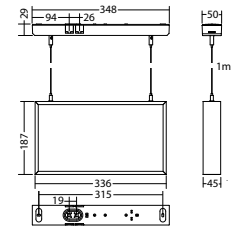

SNP 7235 S LED J/SV

Farben	Aluminium	RAL (Sonder)
Art. Nr.	101955585	104680881

Seilmontage

Lichtfarbe: 6500 K

Schutzart: IP40