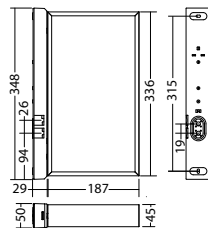

Montageadapter SNP 7235 Kette

Art. Nr. 102369150

Bezeichnung	Zubehör	Teile Nr.
Austauschbaugruppe SNP 7235D/S/WA	Ersatzteil	101969329
Blindscheibe 7x88 / 7x35 grau	benötigt	101203938
J-ET 5.1 SV-max. 24V DC320mA const.	Ersatzteil	101422893
Montageadapter SNP 7235 Kette	optional	102369150
Piktogrammscheibe 7x35 PL	benötigt	101948212
Piktogrammscheibe 7x35 PLHochkant	benötigt	101949727
Piktogrammscheibe 7x35 PLO	benötigt	101947707
Piktogrammscheibe 7x35 PLU	benötigt	101947909
Piktogrammscheibe 7x35 PO	benötigt	101948010
Piktogrammscheibe 7x35 POHochkant	benötigt	101949929
Piktogrammscheibe 7x35 PR	benötigt	101948111
Piktogrammscheibe 7x35 PRHochkant	benötigt	101949828