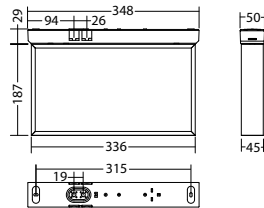

Zweiseitige Rettungszeichenleuchte aus hochwertigem Aluminiumprofil. Besonders flaches Design und eine effiziente sowie homogene Ausleuchtung des Piktogramms, durch moderne Lichtleitertechnologie. Für eine einfache und flexible Installation, ist die Kabeleinführung von oben und von der Seite möglich.

Technische Daten

Erkennungsweite:	35 m	Scheinleistung:	4,9 VA
Material:	Aluminium	Wirkleistung:	3,7 W
Leuchtmittel:	18 x 0,1W LED-Modul	Einschaltstrom:	6 A / 98 µs
Nennspannung AC:	230V ±10% 50/60 Hz	Schutzklasse:	II
Nennspannung DC:	176 - 264 V	Klemmen:	2,5mm² für Durchgangsverdrahtung
Nennstrom AC:	21 mA	Temperatur ta:	-15...+40 °C
Nennstrom DC:	17 mA		

Artikel

SNP 7235 D LED J/SV

Farben	Aluminium	RAL (Sonder)
Art. Nr.	101955383	104679669

Deckenmontage

Lichtfarbe: 6500 K

Schutzart: IP40

SNP 7235 S LED J/SV

Farben	Aluminium	RAL (Sonder)
Art. Nr.	101955585	104680881

Seilmontage

Lichtfarbe: 6500 K

Schutzart: IP40

SNP 7235 WA LED J/SV

Farben	Aluminium	RAL (Sonder)
Art. Nr.	101955888	104682093

Wandauslegermontage

Lichtfarbe: 6500 K

Schutzart: IP40