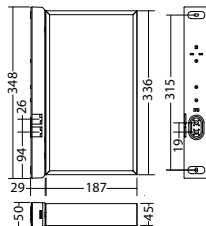

SNP 7235 WA LED J/SV

Farben	Aluminium	RAL (Sonder)
Art. Nr.	101955888	104682093

Wandauslegermontage

Lichtfarbe: 6500 K

Schutzart: IP40