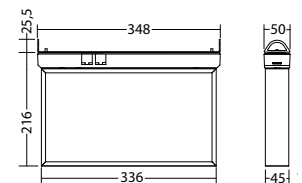

Montageadapter SNP 7235 Kette

Art. Nr. 102369150