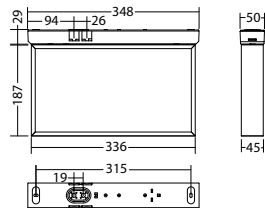

Zweiseitige Rettungszeichenleuchte aus hochwertigem Aluminiumprofil. Besonders flaches Design und eine effiziente sowie homogene Ausleuchtung des Piktogramms, durch moderne Lichtleitertechnologie. Für eine einfache und flexible Installation, ist die Kabeleinführung von oben und von der Seite möglich.

Technische Daten

Erkennungsweite:	35 m
Material:	Aluminium
Leuchtmittel:	18 x 0,1W LED-Modul
Nennspannung AC:	230V ±10% 50/60 Hz
Nennspannung DC:	176 - 264 V
Nennstrom AC:	21 mA
Nennstrom DC:	17 mA

Scheinleistung:	4,9 VA
Wirkleistung:	3,7 W
Einschaltstrom:	6 A / 98 µs
Schutzklasse:	II
Klemmen:	2,5mm² für Durchgangsverdrahtung
Temperatur ta:	-15...+40 °C

Artikel

SNP 7235 D LED J/SV

Farben	Aluminium	RAL (Sonder)
Art. Nr.	101955383	104679669

Deckenmontage

Lichtfarbe: 6500 K

Schutzart: IP40

SNP 7235 S LED J/SV

Farben	Aluminium	RAL (Sonder)
Art. Nr.	101955585	104680881

Seilmontage

Lichtfarbe: 6500 K

Schutzart: IP40

SNP 7235 WA LED J/SV

Farben	Aluminium	RAL (Sonder)
Art. Nr.	101955888	104682093

Wandauslegermontage

Lichtfarbe: 6500 K

Schutzart: IP40

Montageadapter SNP 7235 Kette

Art. Nr. 102369150