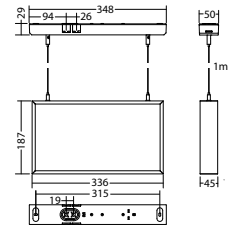

SNP 7235 S LED J/SV

Farben	Aluminium	RAL (Sonder)
Art. Nr.	101955585	104680881

Seilmontage

Lichtfarbe: 6500 K

Schutzart: IP40