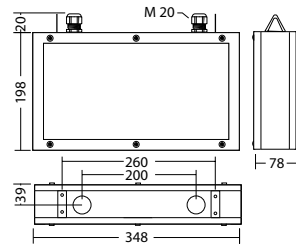

Artikel

SNP 828 K FLD 230V

Farben	Edelstahl	HWF 7015	RAL 7015	RAL 9016	HWF 9016	HWF (Sonder)
Art. Nr.	101378235	102269322	101378639	101378538	101378336	101378437
Kettenmontage		Lichtfarbe: 6500 K			Schutzart: IP65