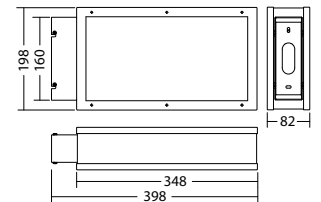

SNP 828 WA FLD 230V

Farben	Edelstahl	HWF 9016	RAL 7015	RAL 9016	HWF (Sonder)	RAL (Sonder)
Art. Nr.	101378841	101378942	101379245	101379144	101379043	101379346
Wandauslegermon- tage		Lichtfarbe: 6500 K			Schutzart: IP65