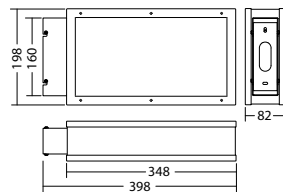

SNP 828 WA LED J/SV

Farben	Edelstahl	HWF 9016	RAL 7015	RAL 9016	HWF (Sonder)	RAL (Sonder)
Art. Nr.	100796841	100797043	101317611	101317510	100797144	101317712

Wandauslegermontage   Lichtfarbe: 6500 K   Schutzart: IP65