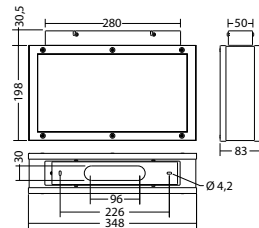

Artikel

SNP 828 D LED J/SV

Farben	Edelstahl	HWF (Sonder)	RAL (Sonder)
Art. Nr.	101019739	102403910	102399765

Deckenmontage   Lichtfarbe: 6500 K   Schutzart: IP65