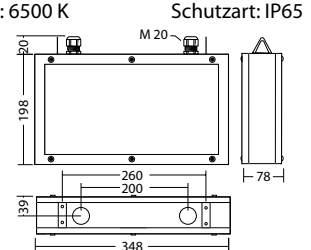

SNP 828 K LED J/SV

Farben	Edelstahl	HWF 9016	RAL 7015	RAL 9016	HWF (Sonder)	RAL (Sonder)
Art. Nr.	101315688	101315890	101316193	101316092	101315991	101316294

Kettenmontage   Lichtfarbe: 6500 K   Schutzart: IP65