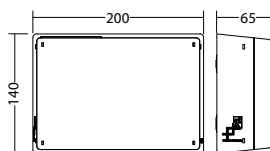

Artikel

SN 2100 T FLD 230V	
Farben	Polycarbonat
Art. Nr.	100854839

Deckenmontage Lichtfarbe: 6500 K Schutzart: IP40