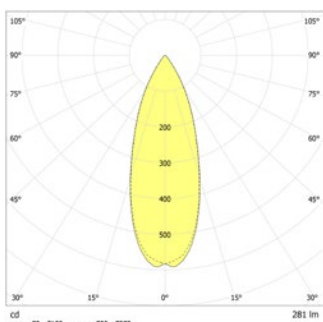

Universelle LED-Sicherheitsleuchte zur Ausleuchtung von Flächen und Rettungswegen mit Lichtpunkthöhen bis zu 20m. Leuchten für Deckenmontage aus UV- und glühdrahtbeständigem Polycarbonat. Mit optionaler seitlicher Kabeleinführung und großzügigem rückseitigen Rangierraum.

Technische Daten

Material:	Polycarbonat
Leuchtmittel:	4 x 1W LED-Modul
Lichtstrom:	281 lm
Nennspannung AC:	230V ±10% 50/60 Hz
Nennspannung DC:	176 - 264 V
Nennstrom AC:	27 mA
Nennstrom DC:	28 mA

Scheinleistung:	6,3 VA
Wirkleistung:	6,0 W
Einschaltstrom:	6 A / 22 µs
Schutzklasse:	II
Klemmen:	2,5mm ² für Durchgangsverdrahtung
Temperatur ta:	-15...+40 °C
Schlagfestigkeit:	IK06