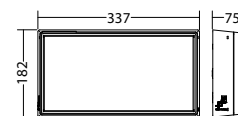

Universelle LED-Sicherheitsleuchten optimiert zur Ausleuchtung von Rettungswegen. Leuchten für Deckenmontage aus UV- und glühdrahtbeständigem Polycarbonat. Mit optionaler seitlicher Kabeinführung und großzügigem rückseitigen Rangiererraum.

Technische Daten

Material:	Polycarbonat
Leuchtmittel:	4 x 1W LED-Modul
Lichtstrom:	347 lm
Nennspannung AC:	230V ±10% 50/60 Hz
Nennspannung DC:	176 - 264 V
Nennstrom AC:	27 mA
Nennstrom DC:	28 mA

Scheinleistung:	6,3 VA
Wirkleistung:	6,0 W
Einschaltstrom:	6 A / 22 µs
Schutzklasse:	II
Klemmen:	2,5mm² für Durchgangsverdrahtung
Temperatur ta:	-15...+40 °C
Schlagfestigkeit:	IK05

Deckenmontage: Mindestbeleuchtungsstärke 1,0lx auf der Fluchtwegmitte, Wartungsfaktor 0,8

Mindestbeleuchtungsstärke 1,0lx Flächenausleuchtung, Wartungsfaktor 0,8

2.5	3.7	10.3	9.9	4.0
3.0	4.1	10.6	10.8	4.3
4.0	4.9	11.2	12.0	4.6
5.0	4.9	13.0	12.8	4.8
6.0	4.8	13.9	13.3	4.7
7.0	4.5	14.0	13.6	4.4
8.0	3.9	13.9	13.5	3.8
9.0	3.0	13.5	13.1	2.8

2.5	2.7	8.4	8.5	2.7
3.0	2.9	9.1	9.2	2.9
4.0	3.0	10.4	10.5	3.0
5.0	3.0	11.5	11.6	3.0
6.0	3.0	12.3	12.4	3.0
7.0	3.2	12.5	12.6	3.2
8.0	3.1	12.5	12.6	3.1
9.0	2.8	12.2	12.1	2.8
10.0	2.3	12.0	12.1	2.3

Artikel

SN 2130 FLD 230V		
Farben	Polycarbonat	
Art. Nr.	101375710	
Deckenmontage	Lichtfarbe: 6500 K	Schutzart: IP40

SN 2130 FLD 230V		
Farben	Polycarbonat	
Art. Nr.	101375811	
Deckenmontage	Lichtfarbe: 6500 K	Schutzart: IP65

Einbaurahmen 2130 Art. Nr. 101428856