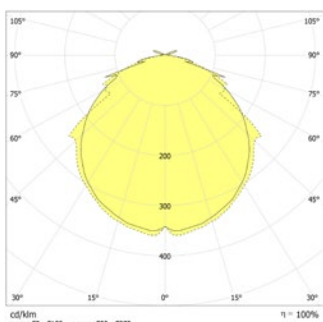

Technische Daten

Material:	Polycarbonat
Leuchtmittel:	4 x 1W LED-Modul
Lichtstrom:	347 lm
Nennspannung AC:	230V ±10% 50/60 Hz
Nennspannung DC:	176 - 264 V
Nennstrom AC:	27 mA
Nennstrom DC:	28 mA

Scheinleistung:	6,3 VA
Wirkleistung:	6,0 W
Einschaltstrom:	6 A / 22 µs
Schutzklasse:	II
Klemmen:	2,5mm ² für Durchgangsverdrahtung
Temperatur ta:	-15...+40 °C
Schlagfestigkeit:	IK05

2.5	2.7	8.4	8.5	2.7
3.0	2.9	9.1	9.2	2.9
4.0	3.0	10.4	10.5	3.0
5.0	3.0	11.5	11.6	3.0
6.0	3.0	12.3	12.4	3.0
7.0	3.2	12.5	12.6	3.2
8.0	3.1	12.5	12.6	3.1
9.0	2.8	12.2	12.1	2.8
10.0	2.3	12.0	12.1	2.3

Artikel