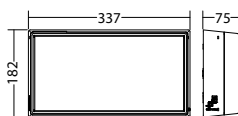

Universelle LED-Sicherheitsleuchten optimiert zur Ausleuchtung von Rettungswegen. Leuchten für Deckenmontage aus UV- und glühdrahtbeständigem Polycarbonat. Mit optionaler seitlicher Kabeinführung und großzügigem rückseitigen Rangiererraum.

Technische Daten

Material:	Polycarbonat
Leuchtmittel:	4 x 1W LED-Modul
Lichtstrom:	347 lm
Nennspannung AC:	230V ±10% 50/60 Hz
Nennspannung DC:	176 - 264 V
Nennstrom AC:	27 mA
Nennstrom DC:	28 mA

Scheinleistung:	6,3 VA
Wirkleistung:	6,0 W
Einschaltstrom:	6 A / 22 µs
Schutzklasse:	II
Klemmen:	2,5mm² für Durchgangsverdrahtung
Temperatur ta:	-15...+40 °C
Schlagfestigkeit:	IK05

Deckenmontage: Mindestbeleuchtungsstärke 1,0lx auf der Fluchtwegmitte, Wartungsfaktor 0,8

Mindestbeleuchtungsstärke 1,0lx Flächenausleuchtung, Wartungsfaktor 0,8

2.5	3.7	10.3	9.9	4.0
3.0	4.1	10.6	10.8	4.3
4.0	4.9	11.2	12.0	4.6
5.0	4.9	13.0	12.8	4.8
6.0	4.8	13.9	13.3	4.7
7.0	4.5	14.0	13.6	4.4
8.0	3.9	13.9	13.5	3.8
9.0	3.0	13.5	13.1	2.8

2.5	2.7	8.4	8.5	2.7
3.0	2.9	9.1	9.2	2.9
4.0	3.0	10.4	10.5	3.0
5.0	3.0	11.5	11.6	3.0
6.0	3.0	12.3	12.4	3.0
7.0	3.2	12.5	12.6	3.2
8.0	3.1	12.5	12.6	3.1
9.0	2.8	12.2	12.1	2.8
10.0	2.3	12.0	12.1	2.3

Artikel

SN 2130 FLD 230V		
Farben	Polycarbonat	
Art. Nr.	101375710	
Deckenmontage	Lichtfarbe: 6500 K	Schutzart: IP40

SN 2130 FLD 230V		
Farben	Polycarbonat	
Art. Nr.	101375811	
Deckenmontage	Lichtfarbe: 6500 K	Schutzart: IP65

Einbaurahmen 2130 Art. Nr. 101428856