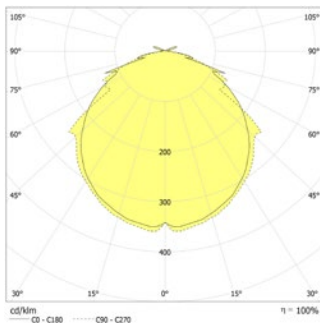

### Technische Daten

<b>Material:</b>	Polycarbonat	<b>Scheinleistung:</b>	8,3 VA
<b>Leuchtmittel:</b>	4 x 1W LED-Modul	<b>Wirkleistung:</b>	7,4 W
<b>Lichtstrom:</b>	347 lm	<b>Einschaltstrom:</b>	8 A / 50 µs
<b>Nennspannung AC:</b>	230V ±10% 50/60 Hz	<b>Schutzklasse:</b>	II
<b>Nennspannung DC:</b>	176 - 264 V	<b>Klemmen:</b>	2,5mm <sup>2</sup> für Durchgangsverdrahtung
<b>Nennstrom AC:</b>	36 mA	<b>Temperatur ta:</b>	-15...+40 °C
<b>Nennstrom DC:</b>	32 mA	<b>Schlagfestigkeit:</b>	IK05