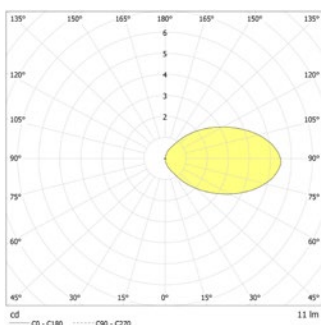

Rechteckige LED-Sicherheitsleuchten zur Ausleuchtung von Stufen oder Rettungswegen. Leuchten für Wand- und Stufeneinbaumontage. Leuchte mit pulverbeschichteter Metallblende zur Montage in Doppeldose für Beton (Kaiser 1269-40), Hohlwand (Kaiser 9062-94), Brandschutz (Kaiser 9462-94) oder Unterputz (Kaiser 1656-21).

Technische Daten

Material:	Stahlblech pulverbeschichtet
Leuchtmittel:	2 x 1W LED-Modul
Lichtstrom:	11 lm
Nennspannung AC:	230V ±10% 50/60 Hz
Nennspannung DC:	176 - 264 V
Nennstrom AC:	19 mA
Nennstrom DC:	18 mA

Scheinleistung:	4,4 VA
Wirkleistung:	4,0 W
Einschaltstrom:	6 A / 22 µs
Schutzklasse:	I
Klemmen:	2,5mm² für Durchgangsverdrahtung
Temperatur ta:	-15...+40 °C

Artikel

SN 6110 G FLD 230V rechteckig, Lichtaustritt: Gitter			
Farben	RAL 9006	RAL 9016	RAL (Sonder)
Art. Nr.	101374292	101374191	101374393

Bezeichnung	Zubehör	Teile Nr.
FLD 230/8 – CC – 320 – C	Ersatzteil	100903238

Wand- oder Stufeneinbaumontage   Lichtfarbe: 6500 K   Schutzart: IP20