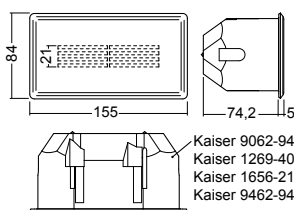

Artikel

SN 6110 G FLD 230V rechteckig, Lichtaustritt: Gitter			
Farben	RAL 9006	RAL 9016	RAL (Sonder)
Art. Nr.	101374292	101374191	101374393

Bezeichnung	Zubehör	Teile Nr.
FLD 230/8 – CC – 320 – C	Ersatzteil	100903238

Wand- oder Stufeneinbaumontage   Lichtfarbe: 6500 K   Schutzart: IP20