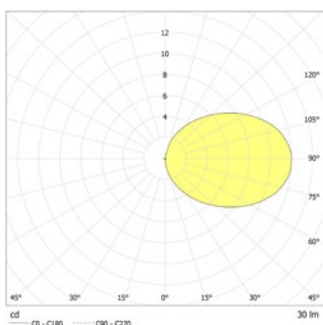

Rechteckige LED-Sicherheitsleuchten zur Ausleuchtung von Stufen oder Rettungswegen. Leuchten für Wand- und Stufeneinbaumontage. Leuchte mit pulverbeschichteter Metallblende zur Montage in Doppeldose für Beton (Kaiser 1269-40), Hohlwand (Kaiser 9062-94), Brandschutz (Kaiser 9462-94) oder Unterputz (Kaiser 1656-21).

Technische Daten

Material:	Stahlblech pulverbeschichtet
Leuchtmittel:	2 x 1W LED-Modul
Lichtstrom:	30 lm
Nennspannung AC:	230V ±10% 50/60 Hz
Nennspannung DC:	176 - 264 V
Nennstrom AC:	19 mA
Nennstrom DC:	18 mA

Scheinleistung:	4,4 VA
Wirkleistung:	4,0 W
Einschaltstrom:	6 A / 22 µs
Schutzklasse:	I
Klemmen:	2,5mm² für Durchgangsverdrahtung
Temperatur ta:	-15...+40 °C

Artikel

SN 6110 O FLD 230V rechteckig, Lichtaustritt: opal			
Farben	RAL 9006	RAL 9016	RAL (Sonder)
Art. Nr.	101373686	101373585	101373787

Bezeichnung	Zubehör	Teile Nr.
FLD 230/8 – CC – 320 – C	Ersatzteil	100903238

Wand- oder Stufeneinbaumontage   Lichtfarbe: 6500 K   Schutzart: IP20