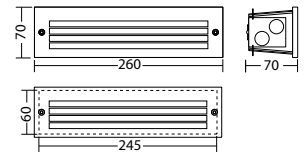

Artikel

SN 6114.1 LED 24V

Farben	RAL 9005	RAL (Sonder)
Art. Nr.	104434644	104434745

Wand- oder Stufeneinbaumontage Lichtfarbe: 3000 K Schutzart: IP54

SN 6114.1 LED 24V

Farben	RAL 9005	RAL (Sonder)
Art. Nr.	104435856	104435957

Wand- oder Stufeneinbaumontage Lichtfarbe: 4000 K Schutzart: IP54

Bezeichnung	Zubehör	Teile Nr.
LM 176x20 18/3K KL	Ersatzteil	104412113
LM 176x20 18/4K KL	Ersatzteil	104412012