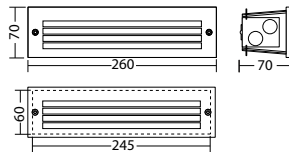

Robuste LED-Sicherheitsleuchten zur Ausleuchtung von Stufen oder Rettungswegen. Leuchten für Wand- und Stufeneinbaumontage. Leuchten aus hochwertigem Aluminium-Druckguss mit hoher Schutzart.

Technische Daten

Material:	Aluminium-Druckguss	Nennstrom DC:	175 mA
Leuchtmittel:	18 x 0,15W LED-Modul	Schutzklasse:	III
Lichtstrom:	60 lm	Klemmen:	2,5mm² für Durchgangsverdrahtung
Nennspannung DC:	24 V ±25 %	Temperatur ta:	-15...+40 °C

Artikel

SN 6114.1 LED 24V

Farben	RAL 9005	RAL (Sonder)
Art. Nr.	104434644	104434745

Wand- oder Stufeneinbaumontage Lichtfarbe: 3000 K Schutzart: IP54

SN 6114.1 LED 24V

Farben	RAL 9005	RAL (Sonder)
Art. Nr.	104435856	104435957

Wand- oder Stufeneinbaumontage Lichtfarbe: 4000 K Schutzart: IP54

Bezeichnung	Zubehör	Teile Nr.
LM 176x20 18/3K KL	Ersatzteil	104412113
LM 176x20 18/4K KL	Ersatzteil	104412012