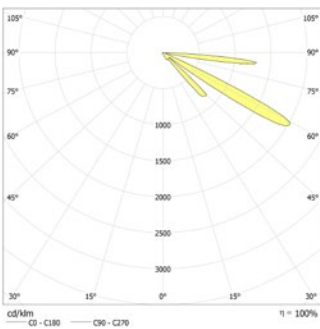

Robuste LED-Sicherheitsleuchten zur Ausleuchtung von Stufen oder Rettungswegen. Leuchten für Wand- und Stufeneinbaumontage. Leuchten aus hochwertigem Aluminium-Druckguss mit hoher Schutzart.

Technische Daten

Material:	Aluminium-Druckguss	Nennstrom DC:	175 mA
Leuchtmittel:	18 x 0,15W LED-Modul	Schutzklasse:	III
Lichtstrom:	60 lm	Klemmen:	2,5mm ² für Durchgangsverdrahtung
Nennspannung DC:	24 V ±25 %	Temperatur ta:	-15...+40 °C