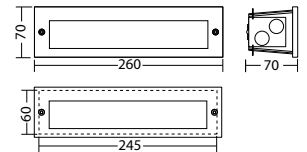

Artikel

SN 6114.1 LED 24V

Farben	RAL 9005	RAL (Sonder)
Art. Nr.	104434846	104434947

Wand- oder Stufeneinbaumontage Lichtfarbe: 3000 K Schutzart: IP54

SN 6114.1 LED 24V

Farben	RAL 9005	RAL (Sonder)
Art. Nr.	104436058	104436159

Wand- oder Stufeneinbaumontage Lichtfarbe: 4000 K Schutzart: IP54

Bezeichnung	Zubehör	Teile Nr.
LM 176x20 18/3K KL	Ersatzteil	104412113
LM 176x20 18/4K KL	Ersatzteil	104412012