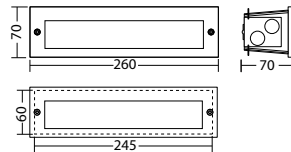

Robuste LED-Sicherheitsleuchten zur Ausleuchtung von Stufen oder Rettungswegen. Leuchten für Wand- und Stufeneinbaumontage. Leuchten aus hochwertigem Aluminium-Druckguss mit hoher Schutzart.

Technische Daten

Material:	Aluminium-Druckguss	Nennstrom DC:	175 mA
Leuchtmittel:	18 x 0,15W LED-Modul	Schutzklasse:	III
Lichtstrom:	169 lm	Klemmen:	2,5mm² für Durchgangsverdrahtung
Nennspannung DC:	24 V ±25 %	Temperatur ta:	-15...+40 °C

Artikel

SN 6114.1 LED 24V

Farben	RAL 9005	RAL (Sonder)
Art. Nr.	104434846	104434947

Wand- oder Stufeneinbaumontage Lichtfarbe: 3000 K Schutzart: IP54

SN 6114.1 LED 24V

Farben	RAL 9005	RAL (Sonder)
Art. Nr.	104436058	104436159

Wand- oder Stufeneinbaumontage Lichtfarbe: 4000 K Schutzart: IP54

Bezeichnung	Zubehör	Teile Nr.
LM 176x20 18/3K KL	Ersatzteil	104412113
LM 176x20 18/4K KL	Ersatzteil	104412012