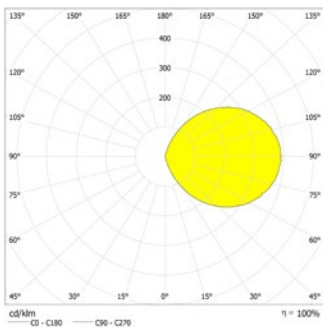

Material:	Aluminium-Druckguss	Nennstrom DC:	175 mA
Leuchtmittel:	18 x 0,15W LED-Modul	Schutzklasse:	III
Lichtstrom:	169 lm	Klemmen:	2,5mm ² für Durchgangsverdrahtung
Nennspannung DC:	24 V ±25 %	Temperatur ta:	-15...+40 °C