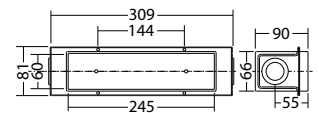

Artikel

SN 6114 G LED 24V Gitter

Farben	RAL 9005
Art. Nr.	101328927
Wand- oder Stufeneinbaumontage	Lichtfarbe: 6500 K Schutzart: IP54

Betoneinbaugeschäse SN 6114

Art. Nr. 101070966

Bezeichnung	Zubehör	Teile Nr.
	optional	101070966