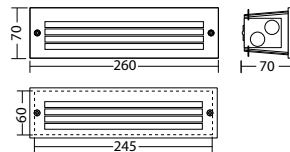

Robuste LED-Sicherheitsleuchten zur Ausleuchtung von Stufen oder Rettungswegen. Leuchten für Wand- und Stufeneinbaumontage. Leuchten aus hochwertigem Aluminium-Druckguss mit hoher Schutzart.

Technische Daten

Material:	Aluminium-Druckguss	Nennstrom DC:	150 mA
Leuchtmittel:	3 x 1W LED-Modul	Schutzklasse:	III
Lichtstrom:	25 lm	Klemmen:	2,5mm ² für Durchgangsverdrahtung
Nennspannung DC:	24 V ±20 %	Temperatur ta:	-15...+40 °C

Artikel

SN 6114 G LED 24V Gitter

Farben	RAL 9005
Art. Nr.	101328927
Wand- oder Stufeneinbaumontage	Lichtfarbe: 6500 K Schutzart: IP54

Betoneinbaugeschäse SN 6114

Art. Nr. 101070966

Bezeichnung	Zubehör	Teile Nr.
	optional	101070966

Material:	Aluminium-Druckguss	Nennstrom DC:	150 mA
Leuchtmittel:	3 x 1W LED-Modul	Schutzklasse:	III
Lichtstrom:	93 lm	Klemmen:	2,5mm ² für Durchgangsverdrahtung
Nennspannung DC:	24 V ±20 %	Temperatur ta:	-15...+40 °C