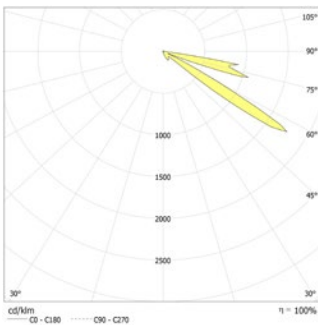

Material:	Aluminium-Druckguss	Nennstrom DC:	150 mA
Leuchtmittel:	3 x 1W LED-Modul	Schutzklasse:	III
Lichtstrom:	25 lm	Klemmen:	2,5mm ² für Durchgangsverdrahtung
Nennspannung DC:	24 V ±20 %	Temperatur ta:	-15...+40 °C