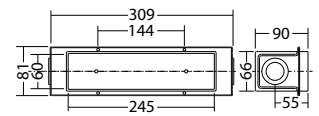

Artikel

SN 6114 O LED 24V

Farben	RAL 9005	RAL (Sonder)
Art. Nr.	101329028	102160804
Wand- oder Stufeneinbaumontage	Lichtfarbe: 6500 K	Schutzart: IP54

Betoneinbaugehäuse SN 6114

Art. Nr. 101070966

Bezeichnung	Zubehör	Teile Nr.
	optional	101070966