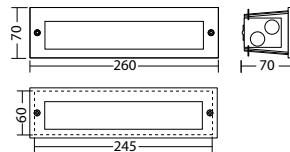

Robuste LED-Sicherheitsleuchten zur Ausleuchtung von Stufen oder Rettungswegen. Leuchten für Wand- und Stufeneinbaumontage. Leuchten aus hochwertigem Aluminium-Druckguss mit hoher Schutzart.

Technische Daten

Material:	Aluminium-Druckguss	Nennstrom DC:	150 mA
Leuchtmittel:	3 x 1W LED-Modul	Schutzklasse:	III
Lichtstrom:	93 lm	Klemmen:	2,5mm² für Durchgangsverdrahtung
Nennspannung DC:	24 V ±20 %	Temperatur ta:	-15...+40 °C

Artikel

SN 6114 O LED 24V

Farben	RAL 9005	RAL (Sonder)
Art. Nr.	101329028	102160804
Wand- oder Stufeneinbaumontage	Lichtfarbe: 6500 K	Schutzart: IP54

Betoneinbaugehäuse SN 6114

Art. Nr. 101070966

Bezeichnung	Zubehör	Teile Nr.
	optional	101070966