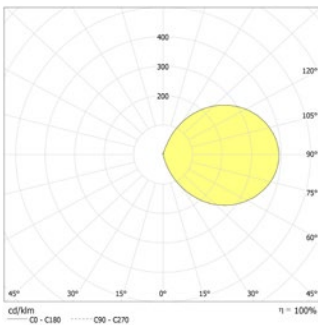

Artikel

SN 6114 O LED 24V

Farben	RAL 9005	RAL (Sonder)
Art. Nr.	101329028	102160804
Wand- oder Stufeneinbaumontage	Lichtfarbe: 6500 K	Schutzart: IP54