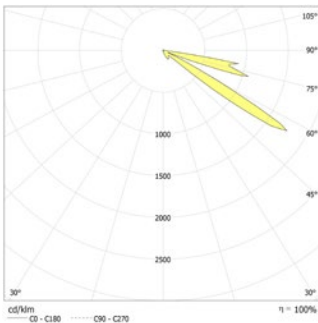

Material:	Aluminium-Druckguss	Nennstrom DC:	25 mA
Leuchtmittel:	3 x 1W LED-Modul	Scheinleistung:	7,1 VA
Lichtstrom:	25 lm	Einschaltstrom:	8 A / 50 μ s
Nennspannung AC:	230V \pm 10% 50/60 Hz	Schutzklasse:	I
Nennspannung DC:	176 - 264 V	Klemmen:	2,5mm ² für Durchgangsverdrahtung
Nennstrom AC:	31 mA	Temperatur ta:	-15...+40 °C