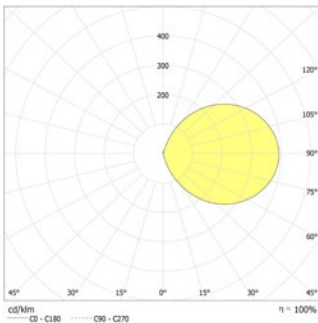

Artikel

SN 6114 O LED J/SV

Farben	RAL 9005	RAL (Sonder)
Art. Nr.	101276585	101276686
Wand- oder Stufeneinbaumontage	Lichtfarbe: 6500 K	Schutzart: IP54