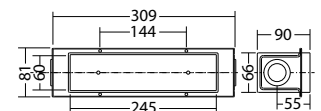

Artikel

SN 6114 G LED J/SV Gitter

Farben	RAL 9005	RAL (Sonder)
Art. Nr.	101276787	101276888
Wand- oder Stufenein- baumontage	Lichtfarbe: 6500 K	Schutzart: IP54

Betoneinbaugeschäse SN 6114

Art. Nr. 101070966