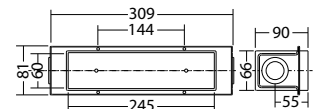

Artikel

SN 6114 O LED J/SV

Farben	RAL 9005	RAL (Sonder)
Art. Nr.	101276585	101276686
Wand- oder Stufeneinbaumontage	Lichtfarbe: 6500 K	Schutzart: IP54

Betoneinbaugeschäuse SN 6114

Art. Nr. 101070966

Bezeichnung	Zubehör	Teile Nr.
	optional	101070966