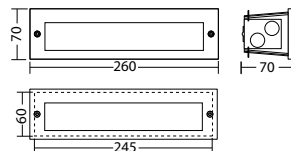

Robuste LED-Sicherheitsleuchten zur Ausleuchtung von Stufen oder Rettungswegen. Leuchten für Wand- und Stufeneinbaumontage. Leuchten aus hochwertigem Aluminium-Druckguss mit hoher Schutzart.

Technische Daten

Material:	Aluminium-Druckguss	Nennstrom DC:	25 mA
Leuchtmittel:	3 x 1W LED-Modul	Scheinleistung:	7,1 VA
Lichtstrom:	93 lm	Einschaltstrom:	8 A / 50 μs
Nennspannung AC:	230V $\pm$10% 50/60 Hz	Schutzklasse:	I
Nennspannung DC:	176 - 264 V	Klemmen:	2,5mm² für Durchgangsverdrahtung
Nennstrom AC:	31 mA	Temperatur ta:	-15...+40 °C

Artikel

SN 6114 O LED J/SV

Farben	RAL 9005	RAL (Sonder)
Art. Nr.	101276585	101276686
Wand- oder Stufeneinbaumontage	Lichtfarbe: 6500 K	Schutzart: IP54

Betoneinbaugeschäuse SN 6114

Art. Nr. 101070966

Bezeichnung	Zubehör	Teile Nr.
	optional	101070966