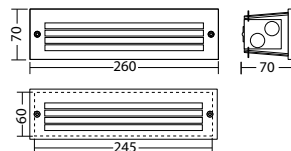

Material:	Aluminium-Druckguss	Nennstrom DC:	25 mA
Leuchtmittel:	3 x 1W LED-Modul	Scheinleistung:	7,1 VA
Lichtstrom:	25 lm	Einschaltstrom:	8 A / 50 μ s
Nennspannung AC:	230V \pm 10% 50/60 Hz	Schutzklasse:	I
Nennspannung DC:	176 - 264 V	Klemmen:	2,5mm ² für Durchgangsverdrahtung
Nennstrom AC:	31 mA	Temperatur ta:	-15...+40 °C

Artikel

SN 6114 G LED J/SV Gitter

Farben	RAL 9005	RAL (Sonder)
Art. Nr.	101276787	101276888
Wand- oder Stufenein- baumontage	Lichtfarbe: 6500 K	Schutzart: IP54

Betoneinbaugeschäse SN 6114

Art. Nr. 101070966

Technische Daten

Material:	Aluminium-Druckguss	Nennstrom DC:	25 mA
Leuchtmittel:	3 x 1W LED-Modul	Scheinleistung:	7,1 VA
Lichtstrom:	93 lm	Einschaltstrom:	8 A / 50 μ s
Nennspannung AC:	230V \pm 10% 50/60 Hz	Schutzklasse:	I
Nennspannung DC:	176 - 264 V	Klemmen:	2,5mm ² für Durchgangsverdrahtung
Nennstrom AC:	31 mA	Temperatur ta:	-15...+40 °C