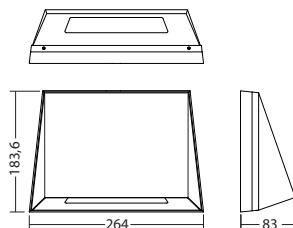

Artikel

SN 6201 -03 FLD 230V						
Farben	DB 703	HWF 7015	RAL 7015	RAL 9016	HWF 9016	HWF (Sonder)
Art. Nr.	104358155	104358357	104357953	104357852	104358256	104358458

Montageadapter 6201 RAL 7015 Art. Nr. 104575292

Wandmontage Lichtfarbe: 3000 K Schutzart: IP65