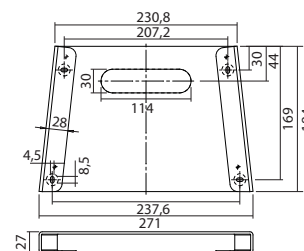

Artikel

SN 6201 -03 FLD 230V						
Farben	DB 703	HWF 7015	RAL 7015	RAL 9016	HWF 9016	HWF (Sonder)
Art. Nr.	104358155	104358357	104357953	104357852	104358256	104358458

Montageadapter 6201 RAL 7015 Art. Nr. 104575292

Wandmontage Lichtfarbe: 3000 K Schutzart: IP65