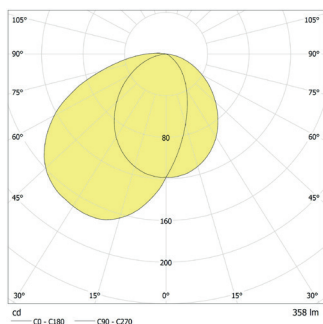

Wandmontage: Mindestbeleuchtungsstärke 1,0lx