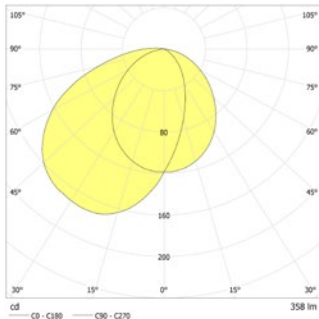

Sicherheitsleuchte mit gerichtetem Licht ohne Lichtstromanteil im oberen Halbraum. Robustes trapezförmiges Leuchtengehäuse für Wandmontage aus pulverbeschichtetem Aluminiumdruckguss. Hohe Schutzart zur Montage im Außenbereich. Und optionaler seitlicher Kabeleinführung.

Technische Daten

Material:	Aluminium-Druckguss pulverbeschichtet	Nennstrom DC:	175 mA
Leuchtmittel:	18 x 0,15W LED-Modul	Schutzklasse:	III
Lichtstrom:	358 lm	Klemmen:	2,5mm ² für Durchgangsverdrahtung
Nennspannung DC:	24 V ±25 %	Temperatur ta:	-15...+40 °C
		Schlagfestigkeit:	IK09