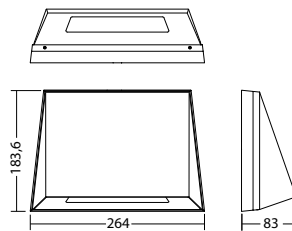

Artikel

SN 6201 -03 LED 24V

Farben	DB 703	HWF 7015	RAL 7015	RAL 9016	HWF 9016	HWF (Sonder)
Art. Nr.	104356741	104356943	104356539	104356438	104356842	104357044

Wandmontage   Lichtfarbe: 3000 K   Schutzart: IP65