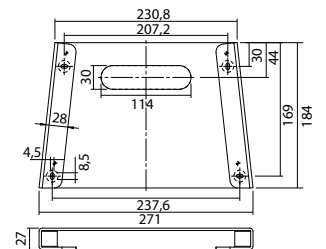

Montageadapter 6201 RAL 7015

Art. Nr. 104575292

Bezeichnung	Zubehör	Teile Nr.
ILD 24/4-CC-320-C	Ersatzteil	101425321
LM 176x20 18/3K KL	Ersatzteil	104412113
Montageadapter 6201 RAL 7015	optional	104575292