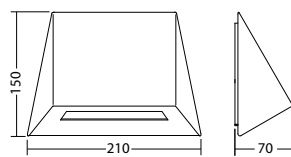

Artikel

SN 6204.2 LED 24V

Farben	HWF 7015	RAL 7015	RAL 9016	HWF 9016	HWF (Sonder)	RAL (Sonder)
Art. Nr.	101832721	101337213	101337011	100816544	101336910	101337516
Wandmontage		Lichtfarbe: 6500 K			Schutzart: IP65