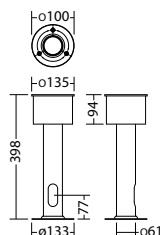

Erdstück Pollerkonsole

Art. Nr. 101080565