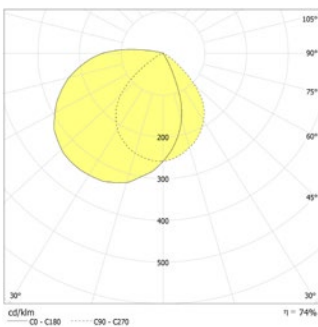

### Technische Daten

<b>Material:</b>	Edelstahl pulverbeschichtet	<b>Nennstrom DC:</b>	150 mA
<b>Leuchtmittel:</b>	3 x 1W LED-Modul	<b>Schutzklasse:</b>	III
<b>Lichtstrom:</b>	210 lm	<b>Klemmen:</b>	2,5mm <sup>2</sup> für Durchgangsverdrahtung
<b>Nennspannung DC:</b>	24 V ±20 %	<b>Temperatur ta:</b>	-15...+40 °C