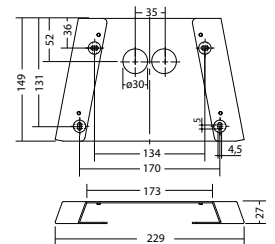

Aufputzadapter SN 6204.2IP65, RAL 7015

Art. Nr. 100922840