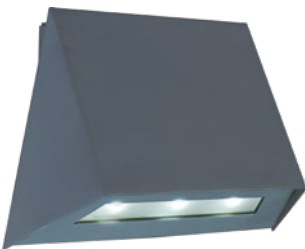

Artikel

SN 6204.2 LED 24V

Farben	HWF 7015	RAL 7015	RAL 9016	HWF 9016	HWF (Sonder)	RAL (Sonder)
Art. Nr.	101832721	101337213	101337011	100816544	101336910	101337516
Wandmontage		Lichtfarbe: 6500 K			Schutzart: IP65