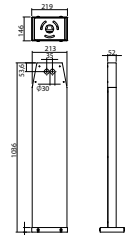

Pollerkonsole SN 6204 LED, RAL 7015

Art. Nr. 101441889