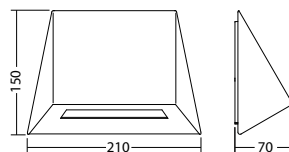

Artikel

SN 6204.2 LED J/SV

Farben	HWF 7015	RAL 7015	RAL 9016	HWF 9016	HWF (Sonder)	RAL (Sonder)
Art. Nr.	101830495	101282245	101282043	101281841	101281942	101282548
Wandmontage		Lichtfarbe: 6500 K				Schutzart: IP65