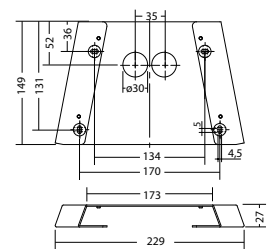

Aufputzadapter SN 6204.2IP65, RAL 7015

Art. Nr. 100922840