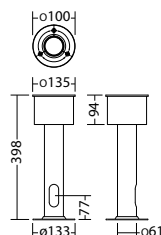

Technische Daten

Material:	Edelstahl pulverbeschichtet	Scheinleistung:	7,1 VA
Leuchtmittel:	3 x 1W LED-Modul	Wirkleistung:	6,1 W
Lichtstrom:	210 lm	Einschaltstrom:	8 A / 50 µs
Nennspannung AC:	230V ±10% 50/60 Hz	Schutzklasse:	I
Nennspannung DC:	176 - 264 V	Klemmen:	2,5mm ² für Durchgangsverdrahtung
Nennstrom AC:	31 mA	Temperatur ta:	-15...+40 °C
Nennstrom DC:	25 mA		

Wandmontage: Mindestbeleuchtungsstärke 1,0lx

[m]	Abstand zur Fluchtwegmitte					
	1.0m		2.0m		3.0m	
1.0	2.2	5.4	2.3	5.7	1.8	5.2
2.0	2.8	7.0	2.8	7.2	2.3	6.8
2.5	3.0	7.4	3.0	7.8	2.6	7.4
3.0	3.1	8.0	3.1	8.4	2.7	8.1
3.5	3.2	8.5	3.2	8.7	2.8	8.5
4.0	3.1	8.7	3.1	9.1	2.8	8.8
4.5	3.0	9.0	3.0	9.3	2.7	9.0
5.0	2.8	9.0	2.8	9.3	2.5	9.1
5.5	2.6	9.0	2.6	9.3	2.0	9.1
6.0	2.2	8.8	2.1	9.2	1.5	8.9

Artikel

SN 6204.2 LED J/SV

Farben	HWF 7015	RAL 7015	RAL 9016	HWF 9016	HWF (Sonder)	RAL (Sonder)
Art. Nr.	101830495	101282245	101282043	101281841	101281942	101282548
Wandmontage		Lichtfarbe: 6500 K				Schutzart: IP65

Aufputzadapter SN 6204.2IP65, RAL 7015

Art. Nr. 100922840

Erdstück Pollerkonsole

Art. Nr. 101080565

Pollerkonsole SN 6204 LED, RAL 7015

Art. Nr. 101441889

Bezeichnung	Zubehör	Teile Nr.
Aufputzadapter SN 6204.2IP65, RAL 7015	optional	100922840
Erdstück Pollerkonsole	optional	101080565
J - ET 9 / 24 SV -max.24VDC,320mAconst	Ersatzteil	101420267
LM 122,5x21,5 3/6,5K KB90	Ersatzteil	101451791
Pollerkonsole SN 6204 LED,RAL 7015	optional	101441889