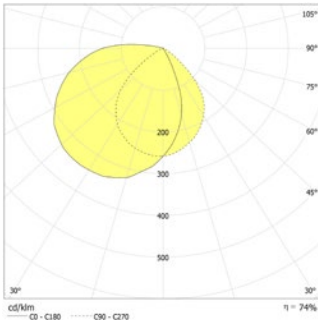

Trapezförmige LED-Sicherheitsleuchte zur Ausleuchtung von Rettungswegen und Notausgangstüren. Leuchte für Wandmontage mit hoher Schutzart und formschönem Gehäuse aus pulverbeschichtetem Edelstahl ohne sichtbare Schrauben.

Technische Daten

Material:	Edelstahl pulverbeschichtet	Scheinleistung:	7,1 VA
Leuchtmittel:	3 x 1W LED-Modul	Wirkleistung:	6,1 W
Lichtstrom:	210 lm	Einschaltstrom:	8 A / 50 µs
Nennspannung AC:	230V ±10% 50/60 Hz	Schutzklasse:	I
Nennspannung DC:	176 - 264 V	Klemmen:	2,5mm ² für Durchgangsverdrahtung
Nennstrom AC:	31 mA	Temperatur ta:	-15...+40 °C
Nennstrom DC:	25 mA		