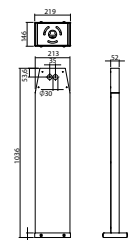

Aufputzadapter SN 6204.2IP65, RAL 7015

Art. Nr. 100922840

Erdstück Pollerkonsole

Art. Nr. 101080565

Pollerkonsole SN 6204 LED, RAL 7015

Art. Nr. 101441889

Bezeichnung	Zubehör	Teile Nr.
Aufputzadapter SN 6204.2IP65, RAL 7015	optional	100922840
Erdstück Pollerkonsole	optional	101080565
J - ET 9 / 24 SV -max.24VDC,320mAconst	Ersatzteil	101420267
LM 122,5x21,5 3/6,5K KB90	Ersatzteil	101451791
Pollerkonsole SN 6204 LED,RAL 7015	optional	101441889