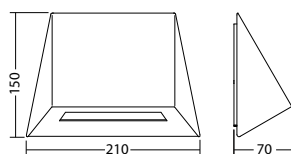

Artikel

SN 6204.2 LED NE/SV			
Farben	RAL 7015	RAL 9016	RAL (Sonder)
Art. Nr.	101282851	101282750	101283053

Wandmontage   Lichtfarbe: 6500 K   Schutzart: IP65