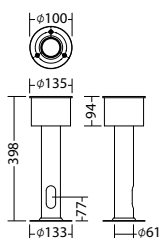

Erdstück Pollerkonsole   Art. Nr. 101080565