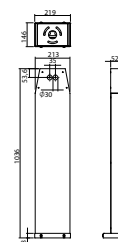

Pollerkonsole SN 6204 LED, RAL 7015   Art. Nr. 101441889