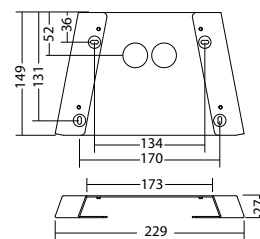

Aufputzadapter SN 6204.2IP65, RAL 7015   Art. Nr. 100922840