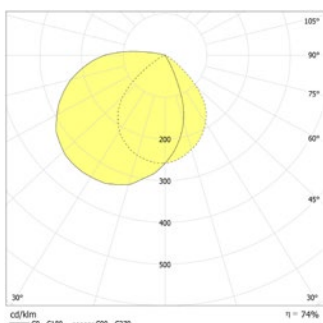

Trapezförmige LED-Sicherheitsleuchte zur Ausleuchtung von Rettungswegen und Notausgangstüren. Leuchte für Wandmontage mit hoher Schutzart und formschönem Gehäuse aus pulverbeschichtetem Edelstahl ohne sichtbare Schrauben.

**Technische Daten**

<b>Material:</b>	Edelstahl pulverbeschichtet	<b>Scheinleistung:</b>	7,1 VA
<b>Leuchtmittel:</b>	3 x 1W LED-Modul	<b>Einschaltstrom:</b>	8 A / 50 µs
<b>Lichtstrom:</b>	210 lm	<b>Schutzklasse:</b>	I
<b>Nennspannung AC:</b>	230V AC ±10% 50/60 Hz	<b>Klemmen:</b>	2,5mm <sup>2</sup> für Durchgangsverdrahtung
<b>Nennstrom AC:</b>	31 mA	<b>Temperatur ta:</b>	-15...+40 °C