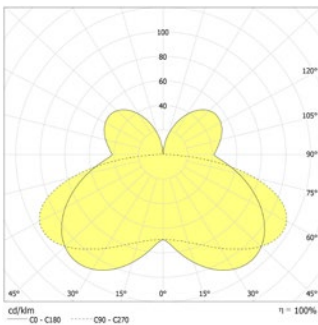

Elegante LED-Sicherheits- und Orientierungsleuchte. Leuchte für Wand-
 aufbaumontage zur individuellen Gestaltung oder objektbezogenen
 Kennzeichnung ohne sichtbare Schrauben.

Technische Daten

Leuchtmittel:	2 x 1W LED-Modul	Schutzklasse:	III
Lichtstrom:	97 lm	Klemmen:	max. 2,5mm ² eindrätig
Nennspannung DC:	24 V ±20 %	Temperatur ta:	-15...+40 °C
Nennstrom DC:	115 mA		

Artikel

SN 6205 GR LED 24V		
Farben	RAL 9006	RAL 9016
Art. Nr.	101332563	101332462
Wandmontage	Lichtfarbe: 6500 K	Schutzart: IP40