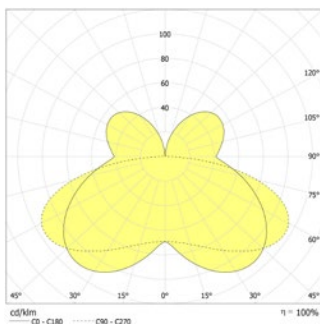

Elegante LED-Sicherheits- und Orientierungsleuchte. Leuchte für Wand-
aufbaumontage zur individuellen Gestaltung oder objektbezogenen
Kennzeichnung ohne sichtbare Schrauben.

Technische Daten

Leuchtmittel:	2 x 1W LED-Modul	Schutzklasse:	III
Lichtstrom:	97 lm	Klemmen:	max. 2,5mm ² eindrätig
Nennspannung DC:	24 V ±20 %	Temperatur ta:	-15...+40 °C
Nennstrom DC:	115 mA		