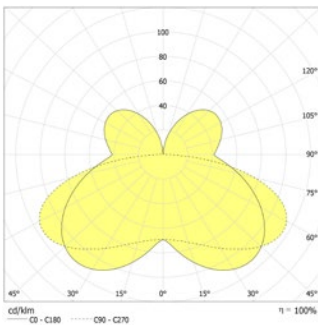

Elegante LED-Sicherheits- und Orientierungsleuchte. Leuchte für Wand-
aufbaumontage zur individuellen Gestaltung oder objektbezogenen
Kennzeichnung ohne sichtbare Schrauben.

Technische Daten

Leuchtmittel:	2 x 1W LED-Modul	Schutzklasse:	III
Lichtstrom:	97 lm	Klemmen:	max. 2,5mm ² eindrätig
Nennspannung DC:	24 V ±20 %	Temperatur ta:	-15...+40 °C
Nennstrom DC:	115 mA		

Artikel

SN 6205 WS LED 24V			
Farben	RAL 9006	RAL 9016	RAL (Sonder)
Art. Nr.	101331351	101331250	101331452
Wandmontage	Lichtfarbe: 6500 K	Schutzart: IP40	