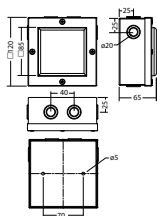

SN 8030.2 D -12 SLB FLD 230V

Farben	RAL 7015	RAL 9016	RAL (Sonder)
Art. Nr.	104238624	104238523	104238725

Deckenmontage

Lichtfarbe: 4000 K

Schutzart: IP40