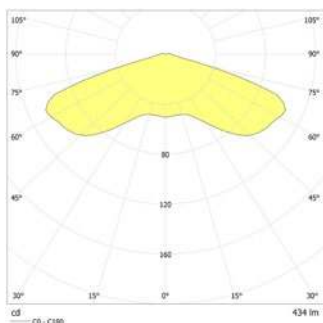

Scheinleistung:	5,8 VA
Wirkleistung:	5,5 W
Einschaltstrom:	6 A / 22 µs
Schutzklasse:	I
Klemmen:	2,5mm ² für Durchgangsverdrahtung
Temperatur ta:	-15...+40 °C
Schlagfestigkeit:	IK10

Deckenmontage: Mindestbeleuchtungsstärke 1,0lx auf der Fluchtwegmitte, Wartungsfaktor 0,8