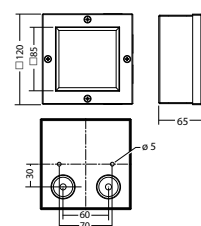

Bezeichnung	Zubehör	Teile Nr.
FLD 230/4 - CC - 320 - L	Ersatzteil	101965083
LM 8030.2 1(12V)/4K SLB 24V RAL9016 LED Modul	Ersatzteil	104487487