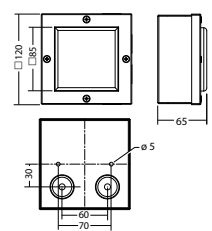

SN 8030.2 D -03 ALB LED 24V

Farben	RAL 7015	RAL 9016	RAL (Sonder)
Art. Nr.	101832923	101832822	101833024

Deckenmontage Lichtfarbe: 4000 K Schutzart: IP40