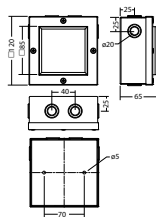

Artikel

SN 8030.2 AP -03 ALB LED 24V

Farben	RAL 7015	RAL 9016	RAL (Sonder)
Art. Nr.	101833226	101833125	101833327

Deckenmontage für Aufputz- Lichtfarbe: 4000 K Schutzart: IP40 verkabelung