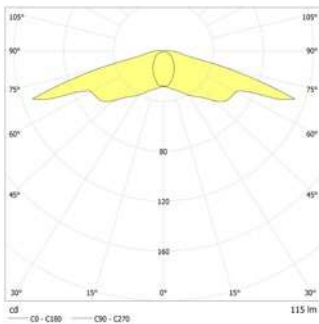

### Technische Daten

<b>Material:</b>	Stahlblech pulverbeschichtet	<b>Wirkleistung:</b>	2,0 W
<b>Leuchtmittel:</b>	auswechselbares 1 x 0,9W LED-Modul	<b>Schutzklasse:</b>	III
<b>Lichtstrom:</b>	116 lm	<b>Klemmen:</b>	2,5mm <sup>2</sup> für Durchgangsverdrahtung
<b>Nennspannung DC:</b>	24 V ±25 %	<b>Temperatur ta:</b>	-15...+40 °C
<b>Nennstrom DC:</b>	80 mA	<b>Schlagfestigkeit:</b>	IK10