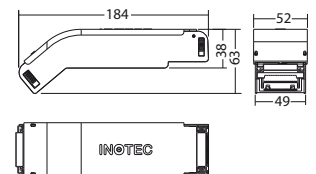

LED-Supply 230-3 J-SV SK IIext.

Art. Nr. 101436536

Bezeichnung	Zubehör	Teile Nr.
LED-Supply 230-3 J-SV SK IIext.	benötigt	101436536
LED-Supply 230-3 NE-SV SK IIext.	benötigt	101436738
LED-Supply 230-3 SK II ext.	benötigt	101436637
LED-Supply 24-3 SK III ext.	benötigt	101442091