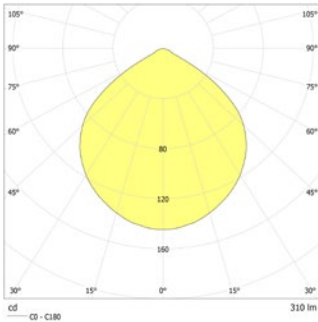

Ballwurfsichere und schlagfeste LED-Sicherheitsleuchten zur Ausleuchtung von Flächen und Rettungswegen. Leuchten mit robustem Gehäuse aus pulverbeschichtetem Metall zum Einsatz in Umgebungen mit erhöhter Beanspruchung und in Sportstätten.

Technische Daten

Material:	Stahlblech pulverbeschichtet
Leuchtmittel:	4 x 1W LED-Modul
Lichtstrom:	310 lm
Nennspannung AC:	230V ±10% 50/60 Hz
Nennspannung DC:	176 - 264 V
Nennstrom AC:	36 mA
Nennstrom DC:	32 mA

Scheinleistung:	8,3 VA
Einschaltstrom:	8 A / 50 µs
Schutzklasse:	II
Klemmen:	2,5mm² für Durchgangsverdrahtung
Temperatur ta:	-15...+40 °C
Schlagfestigkeit:	IK10

Deckenmontage: Mindestbeleuchtungsstärke 1,0lx auf der Fluchtwegmitte, Wartungsfaktor 0,8

Mindestbeleuchtungsstärke 1,0lx
Flächenausleuchtung, Wartungsfaktor 0,8

[m]	2.5	3.7	8.5
2.5	3.0	4.1	9.7
3.0	4.0	4.7	11.5
4.0	5.0	5.0	12.9
5.0	6.0	5.1	13.9
6.0	7.0	4.9	14.3
7.0	8.0	4.5	14.4
8.0	9.0	3.7	14.3
10.0	10.0	2.5	13.8

[m]	2.5	2.7	6.4
2.5	3.0	3.1	7.3
3.0	4.0	3.6	9.0
4.0	5.0	3.7	10.6
5.0	6.0	3.7	11.8
6.0	7.0	3.6	12.4
7.0	8.0	3.4	12.8
8.0	9.0	3.1	12.6
10.0	10.0	2.6	12.4

Artikel

SN 8030 E LED J/SV

Farben	RAL 7015	RAL 9016	RAL (Sonder)
Art. Nr.	101311951	101311850	101312052

Deckeneinbaumontage   Lichtfarbe: 6500 K   Schutzart: IP40

LED-Supply 230-3 J-SV SK IIext.

Art. Nr. 101436536

Bezeichnung	Zubehör	Teile Nr.
LED-Supply 230-3 J-SV SK IIext.	benötigt	101436536
LED-Supply 230-3 NE-SV SK IIext.	benötigt	101436738
LED-Supply 230-3 SK II ext.	benötigt	101436637
LED-Supply 24-3 SK III ext.	benötigt	101442091