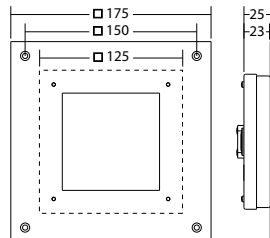

Artikel

SN 8030 E LED J/SV

Farben	RAL 7015	RAL 9016	RAL (Sonder)
Art. Nr.	101311951	101311850	101312052

Deckeneinbaumontage   Lichtfarbe: 6500 K   Schutzart: IP40