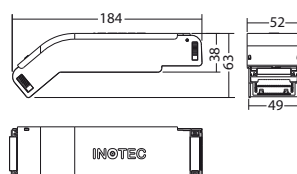

LED-Supply 230-3 NE-SV SK II ext. Art. Nr. 101436738

benötigt

Bezeichnung	Zubehör	Teile Nr.
LED-Supply 230-3 J-SV SK IIext.	benötigt	101436536
LED-Supply 230-3 NE-SV SK IIext.	benötigt	101436738
LED-Supply 230-3 SK II ext.	benötigt	101436637
LED-Supply 24-3 SK III ext.	benötigt	101442091