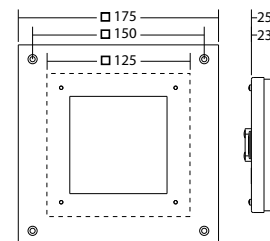

SN 8030E LED NE/SV				
Farben	RAL 7015	RAL 9016	RAL 9016	RAL (Sonder)
Art. Nr.	101311951	101311850	101311850	101312052
Deckeneinbaumontage	Lichtfarbe: 6500 K		Schutzart: IP40