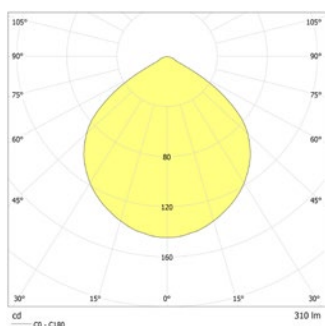

Technische Daten

Material:	Stahlblech pulverbeschichtet
Leuchtmittel:	4 x 1W LED-Modul
Lichtstrom:	310 lm
Nennspannung AC:	230V AC ±10% 50/60 Hz
Nennstrom AC:	36 mA
Nennstrom DC:	32 mA

Scheinleistung:	8,3 VA
Einschaltstrom:	8 A / 50 µs
Schutzklasse:	II
Klemmen:	2,5mm ² für Durchgangsverdrahtung
Temperatur ta:	-15...+40 °C
Schlagfestigkeit:	IK10

Mindestbeleuchtungsstärke 1,0lx
Flächenausleuchtung, Wartungsfaktor 0,8

[m]	2.5	2.7	6.4
2.5	2.7	6.4	
3.0	3.1	7.3	
4.0	3.6	9.0	
5.0	3.7	10.6	
6.0	3.7	11.8	
7.0	3.6	12.4	
8.0	3.4	12.8	
9.0	3.1	12.6	
10.0	2.6	12.4	