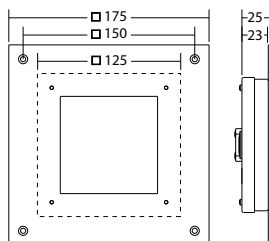

Artikel

SN 8030E LED NE/SV				
Farben	RAL 7015	RAL 9016	RAL 9016	RAL (Sonder)
Art. Nr.	101311951	101311850	101311850	101312052
Deckeneinbaumontage	Lichtfarbe: 6500 K		Schutzart: IP40