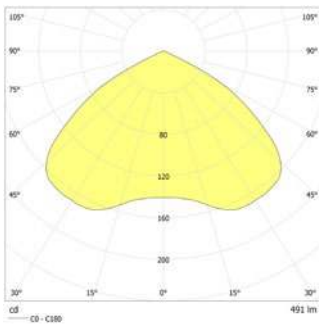

Robuste LED-Sicherheitsleuchte mit optimierter Lichtverteilung zur Ausleuchtung von Flächen mit großen Lichtpunkthöhen. Leuchte aus gebürstetem Edelstahl mit hoher Schutzart. Zum Einsatz in Lebensmittelbereichen bzw. Lebensmittelverarbeitenden Betrieben mit hohen Anforderungen an Produkthygiene geeignet.

Technische Daten

Material:	Edelstahl	Wirkleistung:	4,6 W
Leuchtmittel:	auswechselbares 1 x 3,5W LED-Modul	Schutzklasse:	III
Lichtstrom:	491 lm	Klemmen:	2,5mm ² für Durchgangsverdrahtung
Nennspannung DC:	24 V ±25 %	Temperatur ta:	-15...+40 °C
Nennstrom DC:	190 mA		

Mindestbeleuchtungsstärke 1,0lx
Flächenausleuchtung, Wartungsfaktor 0,8

5m	4.7m	12.9m
5.5	4.7	12.9
6.0	4.9	13.6
6.5	4.9	13.7
7.0	4.9	14.7
7.5	4.8	15.4
8.0	4.8	15.8
8.5	4.7	15.9
9.0	4.6	16.2
9.5	4.5	16.6
10.0	4.2	17.0