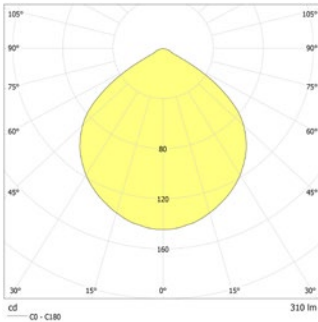

Hochwertige LED- Sicherheitsleuchten zur Ausleuchtung von Flächen und Rettungswegen. Leuchten für Deckenaufbaumontage mit pulverbeschichtetem Gehäuse aus Aluminium mit hoher Schutzart und ohne sichtbare Schrauben.

Technische Daten

Material:	Aluminium pulverbeschichtet
Leuchtmittel:	4 x 1W LED-Modul
Lichtstrom:	310 lm
Nennspannung AC:	230V ±10% 50/60 Hz
Nennspannung DC:	176 - 264 V
Nennstrom AC:	36 mA
Nennstrom DC:	32 mA

Scheinleistung:	8,3 VA
Wirkleistung:	7,4 W
Einschaltstrom:	8 A / 50 µs
Schutzklasse:	I
Klemmen:	2,5mm² für Durchgangsverdrahtung
Temperatur ta:	-15...+40 °C

Deckenmontage: Mindestbeleuchtungsstärke 1,0lx auf der Fluchtwegmitte, Wartungsfaktor 0,8

2.5	3.7	8.5
3.0	4.1	9.7
4.0	4.7	11.5
5.0	5.0	12.9
6.0	5.1	13.9
7.0	4.9	14.3
8.0	4.5	14.4
9.0	3.7	14.3
10.0	2.5	13.8

Mindestbeleuchtungsstärke 1,0lx
Flächenausleuchtung, Wartungsfaktor 0,8

2.5	2.7	6.4
3.0	3.1	7.3
4.0	3.6	9.0
5.0	3.7	10.6
6.0	3.7	11.8
7.0	3.6	12.4
8.0	3.4	12.8
9.0	3.1	12.6
10.0	2.6	12.4

Artikel

SN 8040 -41 LED J/SV				
Farben	RAL 7015	RAL 9016	HWF (Sonder)	RAL (Sonder)
Art. Nr.	101293460	101293359	101293258	101293561
Deckenmontage	Lichtfarbe: 6500 K		Schutzart: IP65	

Bezeichnung	Zubehör	Teile Nr.
4 REBEL 100LM KWS 39X39 GB-M3mit 4x100 lm LEDs,	Ersatzteil	091256
BG SN 8040-41 LED, ws-str.	Ersatzteil	101174838
J - ET 9 / 24 SV -max.24VDC,320mAconst	Ersatzteil	101420267