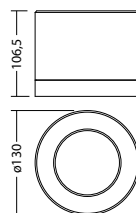

Artikel

SN 8040 -41 LED J/SV				
Farben	RAL 7015	RAL 9016	HWF (Sonder)	RAL (Sonder)
Art. Nr.	101293460	101293359	101293258	101293561
Deckenmontage	Lichtfarbe: 6500 K		Schutzart: IP65