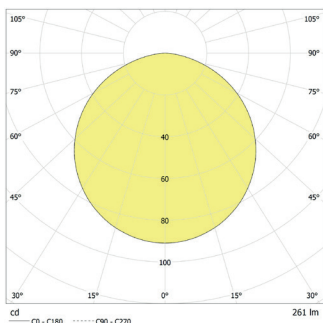

Hochwertige LED- Sicherheitsleuchten zur Ausleuchtung von Flächen und Rettungswegen. Leuchten mit Translucent-Emitting-Surface (TES) Technologie zur Anpassung der Lichtfarbe an die Allgemeinbeleuchtung. Zum kombinierten Einsatz für Sicherheits- und Durchgangsbeleuchtung. Leuchten für Deckenaufbaumontage mit pulverbeschichtetem Gehäuse aus Aluminium mit hoher Schutzart und ohne sichtbare Schrauben.

Technische Daten

Material:	Aluminium pulverbeschichtet
Leuchtmittel:	4 x 1W LED-Modul
Lichtstrom:	261 lm
Nennspannung AC:	230V AC ±10% 50/60 Hz
Nennstrom AC:	36 mA

Scheinleistung:	8,3 VA
Einschaltstrom:	8 A / 50 µs
Schutzklasse:	I
Klemmen:	2,5mm² für Durchgangsverdrahtung
Temperatur ta:	-15...+40 °C

Deckenmontage: Mindestbeleuchtungsstärke 1,0lx auf der Fluchtwegmitte, Wartungsfaktor 0,8

2.5	3.7	9.4
3.0	3.8	10.1
4.0	4.1	11.0
5.0	4.1	11.6
6.0	3.8	11.7

Mindestbeleuchtungsstärke 1,0lx
Flächenausleuchtung, Wartungsfaktor 0,8

2.5	2.5	8.0
3.0	2.7	8.6
4.0	2.7	9.8
5.0	2.7	10.6
6.0	2.7	10.6

Artikel

SN 8040 LED NE/SV		
Farben	RAL 9016	RAL SC
Art. Nr.	101294571	101294672
Deckenmontage	Lichtfarbe: 2700 K	Schutzart: IP65

SN 8040 LED NE/SV		
Farben	RAL 9016	RAL SC
Art. Nr.	101295480	101295581
Deckenmontage	Lichtfarbe: 3500 K	Schutzart: IP65

SN 8040 LED NE/SV		
Farben	RAL 9016	RAL SC
Art. Nr.	101354791	101354892
Deckenmontage	Lichtfarbe: 4300 K	Schutzart: IP65