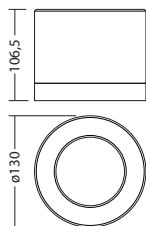

Artikel

SN 8040 LED NE/SV		
Farben	RAL 9016	RAL SC
Art. Nr.	101294571	101294672
Deckenmontage	Lichtfarbe: 2700 K	Schutzart: IP65