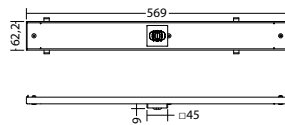

Artikel

SN 8300 -03 ALB LED 24V		Bezeichnung	Zubehör	Teile Nr.
Farben	RAL 9003	ILD 24/4-CC-320-C	Ersatzteil	101425321
Art. Nr.	104456973			

zum Einbau in PHILIPS MAXOS Lichtfarbe: 4000 K fusion Tragschiene 13-adrig