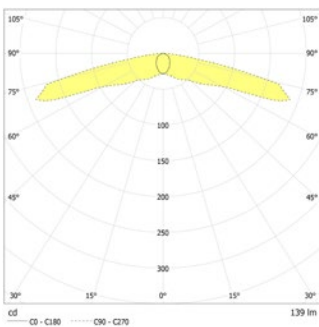

LED-Sicherheitsleuchte mit optimierter Lichtverteilung zur Ausleuchtung von Rettungswegen. Geräteträger für Maxos fusion und Maxos unify (LL5..T 4x2.5+8x1.5 Gen2 ..) Tragschiene. Einfaches Einclipsen mit Hilfe der werkzeuglos zu betätigenden Rastverschlüsse zur elektrischen Kontaktierung inkl. Stromkreisauswahl und mechanischen Befestigung.

Deckenmontage: Mindestbeleuchtungsstärke 1,0lx auf der Fluchtwegmitte, Wartungsfaktor 0,8

Abstand (m)	Ø 2.5	Ø 3.0	Ø 3.5	Ø 4.0	Ø 4.5
2.5	6.2	16.4	5.2	1.8	
3.0	4.8	17.1	5.3	1.8	
3.5	4.4	16.5	5.3	1.6	
4.0	3.4	14.2	5.2	1.3	
4.5	2.7	13.5	4.9	0.8	