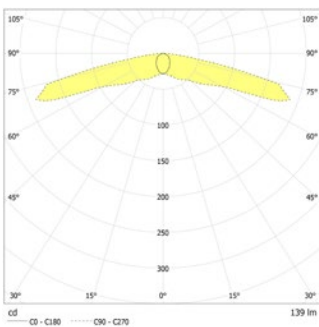

Deckenmontage: Mindestbeleuchtungsstärke 1,0lx auf der Fluchtwegmitte, Wartungsfaktor 0,8

Abstand (m)	Ø 2.5	Ø 3.0	Ø 3.5	Ø 4.0	Ø 4.5
2.5	6.2	16.4	5.2	1.8	
3.0	4.8	17.1	5.3	1.8	
3.5	4.4	16.5	5.3	1.6	
4.0	3.4	14.2	5.2	1.3	
4.5	2.7	13.5	4.9	0.8	

Artikel

SN 8300 -03 ALB LED 24V		Bezeichnung	Zubehör	Teile Nr.
Farben	RAL 9003	ILD 24/4-CC-320-C	Ersatzteil	101425321
Art. Nr.	104456973			

zum Einbau in PHILIPS MAXOS Lichtfarbe: 4000 K
fusion Tragschiene 13-adrig