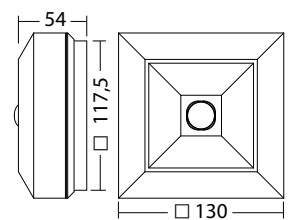

SN 8400 -12 SHB LED NE/SV quadratisch

Farben	RAL 9005	RAL 9016	RAL (Sonder)
Art. Nr.	102058548	101300231	101300332
Deckenmontage	Lichtfarbe: 4000 K		Schutzart: IP40