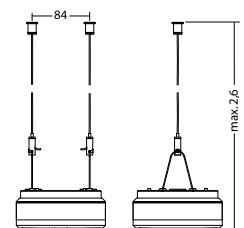

Seilabhängung SN 8400 sq, RAL9016

Art. Nr. 101445731