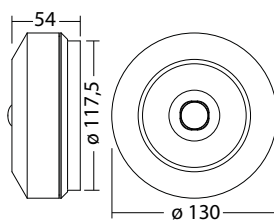

Artikel

SN 8400 -12 SHB LED NE/SV rund

Farben	RAL 9005	RAL 9016	RAL (Sonder)
Art. Nr.	102057740	101298615	101298716
Deckenmontage	Lichtfarbe: 4000 K		Schutzart: IP40