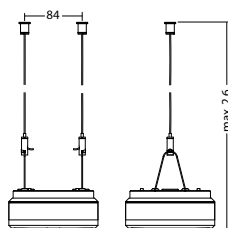

Seilabhängung SN 8400 rd, RAL9016

Art. Nr. 101445529