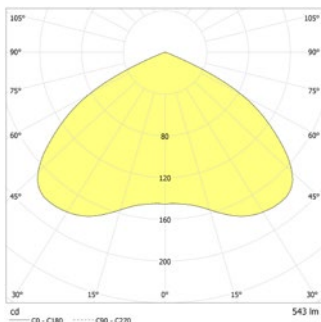

**Technische Daten**

Material:	Aluminium-Druckguss pulverbeschichtet
Leuchtmittel:	1 x 3,5W LED-Modul
Lichtstrom:	543 lm
Nennspannung AC:	230V AC ±10% 50/60 Hz
Nennstrom AC:	33 mA

Scheinleistung:	7,6 VA
Wirkleistung:	5,7 W
Einschaltstrom:	8 A / 50 µs
Schutzklasse:	I
Klemmen:	2,5mm ² für Durchgangsverdrahtung
Temperatur ta:	-15...+40 °C

Mindestbeleuchtungsstärke 1,0lx
Flächenausleuchtung, Wartungsfaktor 0,8

Abstand [m]	Seitenlänge [m]	Fläche [m²]
6,0	4,9	14,2
6,5	5,1	14,7
7,0	5,0	14,9
7,5	4,9	16,2
8,0	4,7	16,3
8,5	4,7	16,8
9,0	4,6	17,5
9,5	4,5	17,7
10,0	4,3	16,6