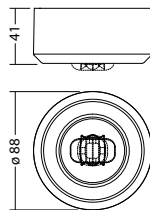

24V

SN 8424-06 AHB Downlights

Zum Anschluss an INOTEC Notlichtsysteme mit 24V Endstromkreisen

LED-Sicherheitsleuchte mit optimierter Lichtverteilung zur Ausleuchtung von Rettungswegen mit großen Lichtpunkthöhen. Ebenfalls geeignet zur Beleuchtung von Brandbekämpfungs- und Meldeeinrichtungen sowie Erste-Hilfe-Stellen mit 5lx vertikaler Beleuchtungsstärke. Gehäuse aus pulverbeschichtetem Aluminium zur Deckenaufbaumontage mit optionaler seitlicher Kabeleinführung. Inkl. 4-Chip LED-Leuchtmittel für maximale Sicherheit.

Technische Daten

Material:	Aluminium-Druckguss pulverbeschichtet
Leuchtmittel:	1 x 1,8W LED-Modul
Lichtstrom:	287 lm
Nennspannung DC:	24 V ±20 %

Nennstrom DC:	110 mA
Schutzklasse:	III
Klemmen:	2,5mm² für Durchgangsverdrahtung
Temperatur ta:	-15...+40 °C

Deckenmontage: Mindestbeleuchtungsstärke 1,0lx auf der Fluchtwegmitte, Wartungsfaktor 0,8

[m]	⊘	⊘	⊘	⊘
5.0	6.5	16.0	5.8	1.9
6.0	7.0	17.2	5.2	2.1
7.0	7.3	18.4	5.5	2.3
8.0	7.3	19.5	5.8	2.4
9.0	6.8	20.3	6.2	2.4
10.0	6.0	20.7	6.5	2.4
11.0	5.4	20.7	6.7	2.2
12.0	4.2	20.0	6.8	0.7

Artikel

SN 8424 -06 AHB LED 24V rund			
Farben	RAL 9005	RAL 9016	RAL (Sonder)
Art. Nr.	102063400	101357118	101357219
Deckenmontage	Lichtfarbe: 4000 K	Schutzart: IP40	

SN 8424 -06 AHB LED 24V quadratisch			
Farben	RAL 9005	RAL 9016	RAL (Sonder)
Art. Nr.	102063804	101357926	101358027
Deckenmontage	Lichtfarbe: 4000 K	Schutzart: IP40	

Seilabhängung SN 8424 rd, RAL9016 Art. Nr. 101445933

Seilabhängung SN 8424 sq, RAL9016 Art. Nr. 101446135