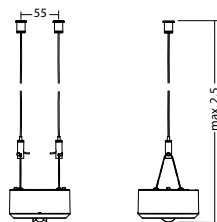

**Technische Daten**

<b>Material:</b>	Aluminium-Druckguss pulverbeschichtet
<b>Leuchtmittel:</b>	1 x 1,8W LED-Modul
<b>Lichtstrom:</b>	287 lm
<b>Nennspannung DC:</b>	24 V ±20 %

<b>Nennstrom DC:</b>	110 mA
<b>Schutzklasse:</b>	III
<b>Klemmen:</b>	2,5mm <sup>2</sup> für Durchgangsverdrahtung
<b>Temperatur ta:</b>	-15...+40 °C

Deckenmontage: Mindestbeleuchtungsstärke 1,0lx auf der Fluchtwegmitte, Wartungsfaktor 0,8

[m]	⊘	⊘	⊘	⊘
5.0	6.5	16.0	5.8	1.9
6.0	7.0	17.2	5.2	2.1
7.0	7.3	18.4	5.5	2.3
8.0	7.3	19.5	5.8	2.4
9.0	6.8	20.3	6.2	2.4
10.0	6.0	20.7	6.5	2.4
11.0	5.4	20.7	6.7	2.2
12.0	4.2	20.0	6.8	0.7

**Artikel**

<b>SN 8424 -06 AHB LED 24V rund</b>			
Farben	RAL 9005	RAL 9016	RAL (Sonder)
Art. Nr.	102063400	101357118	101357219
Deckenmontage	Lichtfarbe: 4000 K	Schutzart: IP40	

<b>SN 8424 -06 AHB LED 24V quadratisch</b>			
Farben	RAL 9005	RAL 9016	RAL (Sonder)
Art. Nr.	102063804	101357926	101358027
Deckenmontage	Lichtfarbe: 4000 K	Schutzart: IP40	

**Seilabhängung SN 8424 rd, RAL9016** Art. Nr. 101445933

**Seilabhängung SN 8424 sq, RAL9016** Art. Nr. 101446135

<b>Bezeichnung</b>	<b>Zubehör</b>	<b>Teile Nr.</b>
L-JET 3 - max. 24V DC, 320mAconst	Ersatzteil	101421176
LM 39x39 1(6V)/4K KB150	Ersatzteil	104556704
Seilabhangung SN 8424 rd, RAL9016	optional	101445933
Seilabhangung SN 8424 sq, RAL9016	optional	101446135