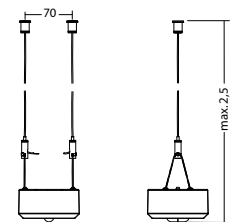

**Technische Daten**

<b>Material:</b>	Aluminium-Druckguss pulverbeschichtet
<b>Leuchtmittel:</b>	1 x 1,8W LED-Modul
<b>Lichtstrom:</b>	287 lm
<b>Nennspannung DC:</b>	24 V ±20 %

<b>Nennstrom DC:</b>	110 mA
<b>Schutzklasse:</b>	III
<b>Klemmen:</b>	2,5mm <sup>2</sup> für Durchgangsverdrahtung
<b>Temperatur ta:</b>	-15...+40 °C

Deckenmontage: Mindestbeleuchtungsstärke 1,0lx auf der Fluchtwegmitte, Wartungsfaktor 0,8

[m]	⊘	⊘	⊘	⊘
5.0	6.5	16.0	5.8	1.9
6.0	7.0	17.2	5.2	2.1
7.0	7.3	18.4	5.5	2.3
8.0	7.3	19.5	5.8	2.4
9.0	6.8	20.3	6.2	2.4
10.0	6.0	20.7	6.5	2.4
11.0	5.4	20.7	6.7	2.2
12.0	4.2	20.0	6.8	0.7

**Seilabhängung SN 8424 rd, RAL9016** Art. Nr. 101445933

**Seilabhängung SN 8424 sq, RAL9016** Art. Nr. 101446135

<b>Bezeichnung</b>	<b>Zubehör</b>	<b>Teile Nr.</b>
L-JET 3 - max. 24V DC, 320mAconst	Ersatzteil	101421176
LM 39x39 1(6V)/4K KB150	Ersatzteil	104556704
Seilabhangung SN 8424 rd, RAL9016	optional	101445933
Seilabhangung SN 8424 sq, RAL9016	optional	101446135