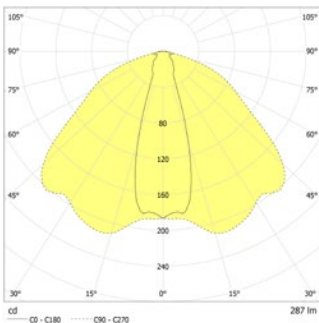

**Technische Daten**

<b>Material:</b>	Aluminium-Druckguss pulverbeschichtet
<b>Leuchtmittel:</b>	1 x 1,8W LED-Modul
<b>Lichtstrom:</b>	287 lm
<b>Nennspannung DC:</b>	24 V ±20 %

<b>Nennstrom DC:</b>	110 mA
<b>Schutzklasse:</b>	III
<b>Klemmen:</b>	2,5mm <sup>2</sup> für Durchgangsverdrahtung
<b>Temperatur ta:</b>	-15...+40 °C

Deckenmontage: Mindestbeleuchtungsstärke 1,0lx auf der Fluchtwegmitte, Wartungsfaktor 0,8

[m]	⊘	⊘	⊘	⊘
5.0	6.5	16.0	5.8	1.9
6.0	7.0	17.2	5.2	2.1
7.0	7.3	18.4	5.5	2.3
8.0	7.3	19.5	5.8	2.4
9.0	6.8	20.3	6.2	2.4
10.0	6.0	20.7	6.5	2.4
11.0	5.4	20.7	6.7	2.2
12.0	4.2	20.0	6.8	0.7