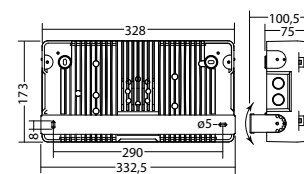

Abstand [m]	Ø [m]	Fläche [m²]
4.0	4.9	11.7
6.0	5.7	15.7
8.0	6.1	18.6
10.0	6.1	20.8
12.0	5.8	22.5
14.0	4.4	23.6
16.0	3.5	20.2
18.0	3.5	17.8
20.0	3.5	16.5
22.0	3.3	15.4
24.0	3.0	12.5

**Artikel**

<b>SN 8500 -08 SHB FLD 230V</b>		
Farben	HWF 9006	HWF (Sonder)
Art. Nr.	101389652	101389753

Deckenmontage      Lichtfarbe: 4000 K      Schutzart: IP65

**Ketten/Seil - Ösen SN8500/24xx** Art. Nr. 100912635

**Deckeneinbaurahmen SN 8500,HWF 9006** Art. Nr. 101432593

**Wandbügel SN 8500, HWF 9006** Art. Nr. 101432795