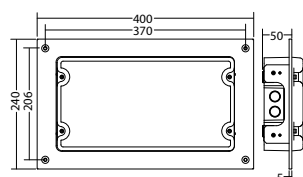

Abstand [m]	Ø [m]	Fläche [m²]
4.0	4.9	11.7
6.0	5.7	15.7
8.0	6.1	18.6
10.0	6.1	20.8
12.0	5.8	22.5
14.0	4.4	23.6
16.0	3.5	20.2
18.0	3.5	17.8
20.0	3.5	16.5
22.0	3.3	15.4
24.0	3.0	12.5

**Artikel**

<b>SN 8500 -08 SHB FLD 230V</b>		
Farben	HWF 9006	HWF (Sonder)
Art. Nr.	101389652	101389753

Deckenmontage      Lichtfarbe: 4000 K      Schutzart: IP65

**Ketten/Seil - Ösen SN8500/24xx** Art. Nr. 100912635

**Deckeneinbaurahmen SN 8500,HWF 9006** Art. Nr. 101432593

**Wandbügel SN 8500, HWF 9006** Art. Nr. 101432795