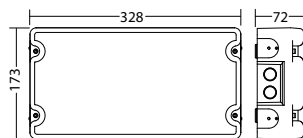

Artikel

SN 8500 -08 SHB FLD 230V		
Farben	HWF 9006	HWF (Sonder)
Art. Nr.	101389652	101389753

Deckenmontage   Lichtfarbe: 4000 K   Schutzart: IP65