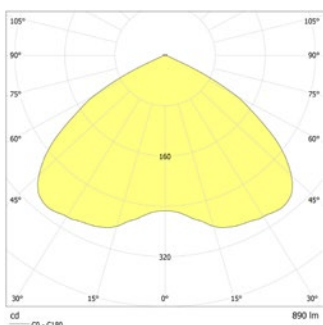

Downlight für erhöhte Beleuchtungsanforderungen. Zur Ausleuchtung von großen Flächen bei hohen Lichtpunkthöhen. Robustes, chlorbeständiges Gehäuse aus Aluminiumdruckguss mit optionaler seitlicher Kabelverschraubung.

Technische Daten

Material:	Aluminium-Druckguss
Leuchtmittel:	1 x 8W LED-Modul
Lichtstrom:	890 lm
Nennspannung AC:	230V ±10% 50/60 Hz
Nennspannung DC:	176 - 264 V
Nennstrom AC:	46 mA
Nennstrom DC:	49 mA

Scheinleistung:	10,6 VA
Wirkleistung:	10,5 W
Einschaltstrom:	6 A / 22 µs
Schutzklasse:	I
Klemmen:	2,5mm² für Durchgangsverdrahtung
Temperatur ta:	-15...+40 °C
Schlagfestigkeit:	IK10

Deckenmontage: Mindestbeleuchtungsstärke 1,0lx auf der Fluchtwegmitte, Wartungsfaktor 0,8

Mindestbeleuchtungsstärke 1,0lx
Flächenausleuchtung, Wartungsfaktor 0,8

Abstand [m]	Ø [m]	Fläche [m²]
3.0	5.6	12.4
4.0	6.7	15.3
5.0	7.4	17.7
6.0	8.0	19.5
7.0	8.5	21.0
8.0	8.8	22.2
9.0	8.9	23.2
10.0	8.7	24.2
11.0	8.3	24.8
12.0	7.5	25.1
13.0	6.5	25.1
14.0	4.3	24.8

Abstand [m]	Ø [m]	Fläche [m²]
4.0	4.9	11.7
6.0	5.7	15.7
8.0	6.1	18.6
10.0	6.1	20.8
12.0	5.8	22.5
14.0	4.4	23.6
16.0	3.5	20.2
18.0	3.5	17.8
20.0	3.5	16.5
22.0	3.3	15.4
24.0	3.0	12.5

Artikel

SN 8500 -08 SHB FLD 230V		
Farben	HWF 9006	HWF (Sonder)
Art. Nr.	101389652	101389753

Deckenmontage   Lichtfarbe: 4000 K   Schutzart: IP65

Ketten/Seil - Ösen SN8500/24xx Art. Nr. 100912635

Deckeneinbaurahmen SN 8500,HWF 9006 Art. Nr. 101432593

Wandbügel SN 8500, HWF 9006 Art. Nr. 101432795