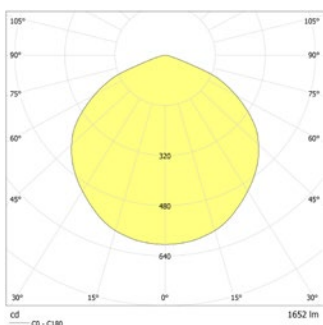

Scheinleistung:	19,4 VA
Wirkleistung:	16,7 W
Einschaltstrom:	11 A / 68 µs
Schutzklasse:	I
Klemmen:	2,5mm ² für Durchgangsverdrahtung
Temperatur ta:	-15...+40 °C
Schlagfestigkeit:	IK10

Artikel

SN 8500-12 FLD 230V		
Farben	RAL 9006	RAL (Sonder)
Art. Nr.	101389854	101389955
Deckenmontage	Lichtfarbe: 4000 K	Schutzart: IP65