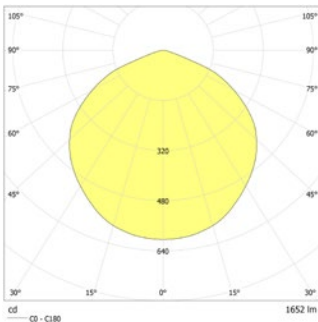

Downlight für erhöhte Beleuchtungsanforderungen. Zur Ausleuchtung von Arbeitsstätten mit besonderer Gefährdung, Schwimmbädern oder Sportstätten. Robustes, chlorbeständiges Gehäuse aus Aluminiumdruckguss mit optionaler seitlicher Kabelverschraubung.

Technische Daten

Material:	Aluminium-Druckguss
Leuchtmittel:	1 x 12W LED-Modul
Lichtstrom:	1652 lm
Nennspannung AC:	230V ±10% 50/60 Hz
Nennspannung DC:	176 - 264 V
Nennstrom AC:	84 mA
Nennstrom DC:	80 mA

Scheinleistung:	19,4 VA
Wirkleistung:	16,7 W
Einschaltstrom:	11 A / 68 µs
Schutzklasse:	I
Klemmen:	2,5mm² für Durchgangsverdrahtung
Temperatur ta:	-15...+40 °C
Schlagfestigkeit:	IK10

Artikel

SN 8500 -12 FMD 230V

Farben	HWF 9006	HWF (Sonder)
Art. Nr.	101389854	101389955
Deckenmontage	Lichtfarbe: 4000 K	Schutzart: IP65

Ketten/Seil - Ösen SN8500/24xx

Art. Nr. 100912635

Deckeneinbaurahmen SN 8500, HWF 9006

Art. Nr. 101432593

Wandbügel SN 8500, HWF 9006

Art. Nr. 101432795