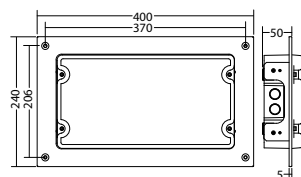

Farben	HWF 9006	HWF (Sonder)
Art. Nr.	101389854	101389955
Deckenmontage	Lichtfarbe: 4000 K	Schutzart: IP65

Ketten/Seil - Ösen SN8500/24xx

Art. Nr. 100912635

Deckeneinbaurahmen SN 8500, HWF 9006

Art. Nr. 101432593