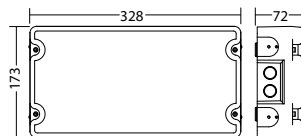

Artikel

SN 8500 -12 FMD 230V

Farben	HWF 9006	HWF (Sonder)
Art. Nr.	101389854	101389955
Deckenmontage	Lichtfarbe: 4000 K	Schutzart: IP65