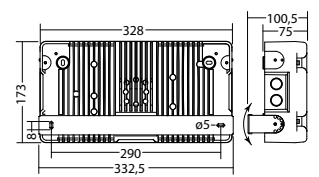

Farben	HWF 9006	HWF (Sonder)
Art. Nr.	101389854	101389955
Deckenmontage	Lichtfarbe: 4000 K	Schutzart: IP65

Ketten/Seil - Ösen SN8500/24xx

Art. Nr. 100912635

Deckeneinbaurahmen SN 8500, HWF 9006

Art. Nr. 101432593

Wandbügel SN 8500, HWF 9006

Art. Nr. 101432795

Bezeichnung	Zubehör	Teile Nr.
Deckeneinbaurahmen SN 8500,HWF 9006	optional	101432593
Deckeneinbaurahmen SN 8500,HWF SC		101432492
Haube SN 8500	Ersatzteil	50207
Ketten/Seil - Ösen SN8500/24xx	optional	100912635
LM 18x18 1/4K PADS	Ersatzteil	104440203
Wandbügel SN 8500, HWF 9006	optional	101432795